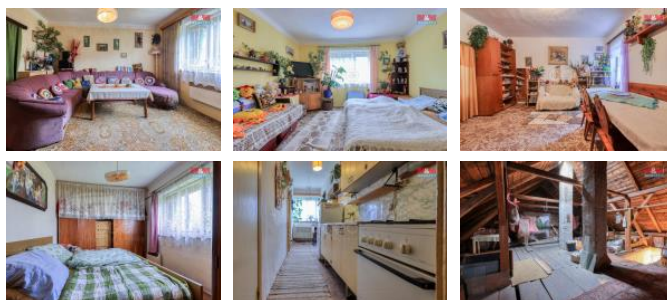

## K prodeji, Rodinný d m, 350 m2

Cena za nemovitost:

**0 K**

íslo inzerátu (ID): 4220996 Datum vydání: 29.07.2024

Lokalita:

Nabízíme k prodeji rodinný d m s krásnou a prostornou zahradou. Sou ástí prodeje je i stodola a maštal. Dispozice domu je 4+1, plocha pozemku íní 1669 m2, zastav ná plocha domu je 110 m2, zastav ná plocha stodoly je 150 m2. V dom m žeme využít další prostory, které mohou vzniknout v p dním prostoru. Celý d m je vytáp ěný elektrickými p ímotopy, oh ev vody zajiš uje elektrický bojler, voda i kanalizace je k dispozici. Pozemek je rovinný a celý oplocený, d íve se využívalo k hospoda ení a chovu koní. Nutná rekonstrukce, ale pokud hledáte místo pro klidné rodinné bydlení, í chov zví at, jde o velmi krásnou a klidnou lokalitu. Pro objednání Vašeho termínu na prohlídku kontaktujte maklé e.

ID inzerátu ESO:	4220996
Inzerát aktualizován:	29.07.2024
Inzerát vydán:	13.02.2024
ID zakázky v RK:	900862887
Poloha objektu:	Samostatný
Budova je z:	Smíšená
Stav:	P ed rekonstrukcí
Vlastnictví:	Osobní
Užitná plocha:	350 m2
Plocha pozemku:	1044 m2
Kód zakázky:	862887