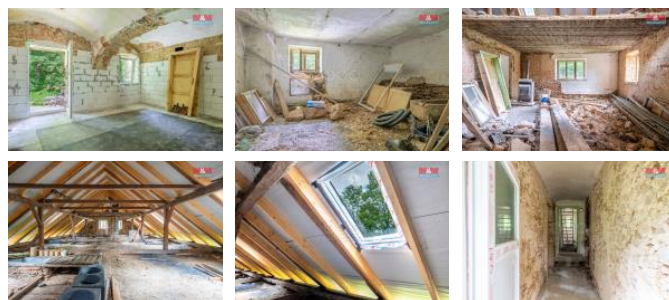

K prodeji, Rodinný d m, 340 m2

íslo inzerátu (ID): 4256837 Datum vydání: 16.09.2024

Cena za nemovitost:

3 490 000 KLokalita:
Prachatice

Nabízíme k prodeji prostorný rodinný d m v rekonstrukci, umístěný na okraji obce Horní Vltavice, v kouzelné a klidné části Šumavy, v těsné blízkosti sjezdovky – ideální spojení přírodního života a sportovního vyžití. D m s celkovou užžitnou plochou 340 m2 a pozemky o rozloze 1111 m2, v současné době prochází totální rekonstrukcí, což novému majiteli dává jedinečnou příležitost dotvořit interiér dle vlastních představ. Nová střešní již byla nainstalována, což zvyšuje hodnotu investice. Veřejný vodovod, veřejná kanalizace, kopaná studna. Tento d m je perfektní volbou jak pro trvalé bydlení, tak jako investici s příležitostí pro pronájem nebo ubytovací služby. Okouzlující lokace v srdci Šumavy nabízí nejen nádherné výhledy, ale i bezpočet aktivit v přírodě po celý rok. Nezmeškejte tuto jedinečnou příležitost stát se majitelem výjimečné nemovitosti! Lyžařská střediska Mitterdorf 20 km, Kubova Huť 4 km, Horní Vltavice 100 m. Občanská vybavenost v obci.

ID inzerátu ESO:	4256837
Inzerát vydán:	21.06.2024
Inzerát aktualizován:	16.09.2024
ID zakázky v RK:	900876600
Poloha objektu:	Samostatný
Budova je z:	Cihla
Stav:	Ve výstavbě (nezkolaudováno)
Vlastnictví:	Osobní
Užitná plocha:	340 m2
Plocha pozemku:	1111 m2
Parkování:	Garáž
Kód zakázky:	876600