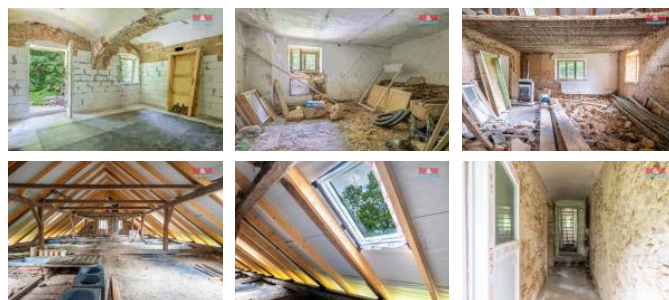

K prodeji, Rodinný d m, 340 m2

íslo inzerátu (ID): 4256837 Datum vydání: 03.03.2025

Cena za nemovitost:

3 490 000 KLokalita:
Prachatice

Nabízíme k prodeji prostorný rodinný d m v rekonstrukci, umístěný na okraji obce Horní Vltavice, v kouzelné a klidné části Šumavy, v těsné blízkosti sjezdovky – ideální spojení přírodního života a sportovního využití. D m s celkovou užžitnou plochou 340 m2 a pozemky o rozloze 1111 m2, v současné době prochází totální rekonstrukcí, což novému majiteli dává jedinečnou příležitost dotvořit interiér dle vlastních představ. Nová střecha již byla nainstalována, což zvyšuje hodnotu investice. Veřejný vodovod, veřejná kanalizace, kopaná studna. Tento d m je perfektní volbou jak pro trvalé bydlení, tak jako investici s příležitostí pro pronájem nebo ubytovací služby. Okouzlující lokace v srdci Šumavy nabízí nejen nádherné výhledy, ale i bezpočet aktivit v přírodě po celý rok. Nezmeškejte tuto jedinečnou příležitost stát se majitelem výjimečné nemovitosti! Lyžařská střediska Mitterdorf 20 km, Kubova Huť 4 km, Horní Vltavice 100 m. Občanská vybavenost v obci.

ID inzerátu ESO:	4256837
Inzerát vydán:	21.06.2024
Inzerát aktualizován:	03.03.2025
ID zakázky v RK:	900876600
Poloha objektu:	Samostatný
Budova je z:	Cihla
Stav:	Ve výstavbě (nezkolaudováno)
Vlastnictví:	Osobní
Užitná plocha:	340 m2
Plocha pozemku:	1111 m2
Parkování:	Garáž
Kód zakázky:	876600