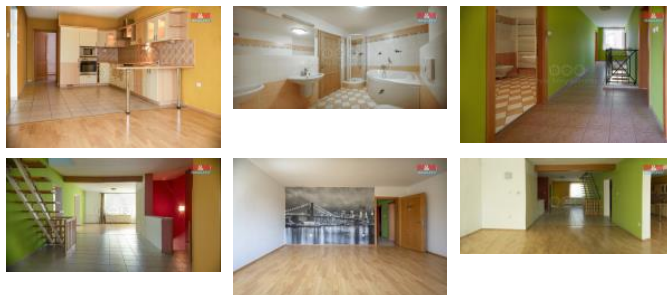

K prodeji, Rodinný d m, 336 m2

íslo inzerátu (ID): 4299186 Datum vydání: 17.01.2025

Cena za nemovitost:

9 290 000 KLokalita:
eské Bud jovice

P edstavte si domov, kde každý prostor p ímo vybízí k tomu, abyste v n m žili plnohodnotný život. Nabízíme Vám t ípodlažní adový d m v Litvínovicích o dispozici 6+1, který se pyšní nejen svou velkorysostí, ale také promyšlenou dispozicí pro každodenní pohodlí Vaší rodiny. V prvním nadzemním podlaží se nachází garáž a praktické technické zázemí pro Vaše koní ky a projekty. Ve druhém NP Vás uvítá srdce domu – sv tlý obývací pokoj propojený s kuchyní a jídelnou. Ve t etím NP najdete klidný azyl ve ty ech ložnicích, šatn a luxusní koupeln s hydromasážní vanou. P edstavte si odpoledne strávené na zahrad , kde d ti skota í v bazénu, zatímco vy relaxujete pod pergolou s knihou v ruce. Sta te se sou ástí klidné komunity v Litvínovicích a užijte si život v dom , který splní všechny Vaše p edstavy o ideálním domov . Veškerá ob anská vybavenost v okolí. Pro více informací a v p ípad zájmu o prohlídku kontaktujte maklé e. Zajistíme vhodné financování.

ID inzerátu ESO:	4299186
Inzerát aktualizován:	17.01.2025
Inzerát vydán:	12.12.2024
ID zakázky v RK:	900893886
Poloha objektu:	adový
Budova je z:	Cihla
Stav:	Dobrý
Vlastnictví:	Osobní
Užitná plocha:	336 m2
Plocha pozemku:	341 m2
Parkování:	Garáž
Balkón:	ANO
Kód zakázky:	893886