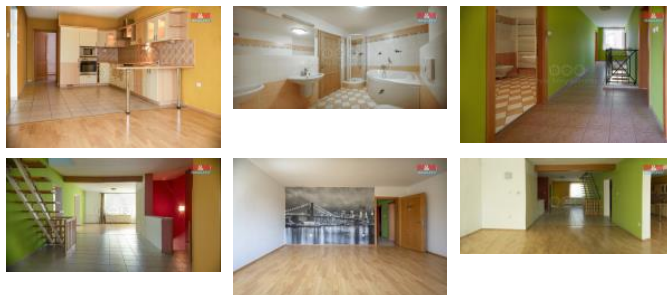

K prodeji, Rodinný d m, 336 m2

íslo inzerátu (ID): 4299186 Datum vydání: 27.01.2025

Cena za nemovitost:

9 290 000 K

 Lokalita:
eské Bud jovice

P edstavte si domov, kde každý prostor p ímo vybízí k tomu, abyste v n m žili plnohodnotný život. Nabízíme Vám t ípodlažní adový d m v Litvínovicích o dispozici 6+1, který se pyšní nejen svou velkorysostí, ale také promyšlenou dispozicí pro každodenní pohodlí Vaší rodiny. V prvním nadzemním podlaží se nachází garáž a praktické technické zázemí pro Vaše koní ky a projekty. Ve druhém NP Vás uvítá srdce domu – sv tlý obývací pokoj propojený s kuchyní a jídelnou. Ve t etím NP najdete klidný azyl ve ty ech ložnicích, šatn a luxusní koupeln s hydromasážní vanou. P edstavte si odpoledne strávené na zahrad , kde d ti skota í v bazénu, zatímco vy relaxujete pod pergolou s knihou v ruce. Sta te se sou ástí klidné komunity v Litvínovicích a užijte si život v dom , který splní všechny Vaše p edstavy o ideálním domov . Veškerá ob anská vybavenost v okolí. Pro více informací a v p ípad zájmu o prohlídku kontaktujte maklé e. Zajistíme vhodné financování.

ID inzerátu ESO:	4299186
Inzerát aktualizován:	27.01.2025
Inzerát vydán:	12.12.2024
ID zakázky v RK:	900893886
Poloha objektu:	adový
Budova je z:	Cihla
Stav:	Dobrý
Vlastnictví:	Osobní
Užitná plocha:	336 m2
Plocha pozemku:	341 m2
Parkování:	Garáž
Balkón:	ANO
Kód zakázky:	893886