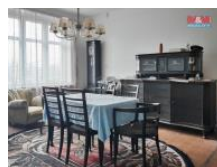

K prodeji, Rodinný d m, 336 m2

íslo inzerátu (ID): 4227101 Datum vydání: 28.11.2024

Cena za nemovitost:

6 390 000 K

Lokalita:

Litomice

Nabízíme rodinný d m s 3 nadzemními podlaží v klidné části obce Lovosice. Tento d m s 9 místnostmi poskytuje řadu možností bydlení (dvougeneračního) tak i využití ke komerčním účelům jako kancelář, ordinace pro lékaře i k jinému podnikání. V každém podlaží je k dispozici samostatná bytová jednotka 2+1, doplněná v 3 NP dalšími 2 obytnými místnostmi, terasou a podkrovní místností, které lze přeměnit na další byt. D m s celkovou užitnou plochou 336m2 stojí na pozemku o velikosti 860m2, je částečně podsklepený a zajištěn veškerými inženýrskými sítěmi (voda, elektřina, plyn, odpad). D m postavený kolem r. 1920 je suchý, staticky neporušený a možný ihned užívat. V průběhu let byla prováděna běžná údržba a je nutné pokračovat s náklady na modernizaci i rekonstrukci. Pro relaxaci i produktivníinnost slouží zahrada, kde můžete objevit krásu staré vinné révy, a množství ovocných stromů. Nenechte si ujít příležitost vstoupit do prostorného domova plného potenciálu.

ID inzerátu ESO:	4227101
Inzerát aktualizován:	28.11.2024
Inzerát vydán:	05.03.2024
ID zakázky v RK:	900865574
Poloha objektu:	rodinný
Budova je z:	Cihla
Stav:	Dobrý
Vlastnictví:	Osobní
Užitná plocha:	336 m2
Plocha pozemku:	860 m2
Balkón:	ANO
Kód zakázky:	865574