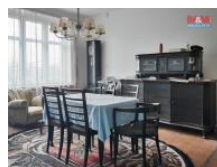

ID inzerátu ESO:	4227101
Inzerát aktualizován:	29.07.2024
Inzerát vydán:	05.03.2024
ID zakázky v RK:	900865574
Poloha objektu:	adový
Budova je z:	Cihla
Stav:	Dobrý
Vlastnictví:	Osobní
Užitná plocha:	336 m2
Plocha pozemku:	860 m2
Kód zakázky:	865574