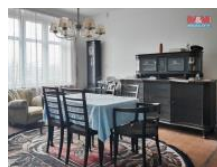

## K prodeji, Rodinný d m, 336 m2

íslo inzerátu (ID): 4227101 Datum vydání: 28.11.2024

Cena za nemovitost:

**6 390 000 K**

Lokalita:

**Litomice**

Nabízíme rodinný d m s 3 nadzemními podlaží v klidné ásti obce Lovosice. Tento d m s 9 místnostmi poskytuje ádu možností bydlení (dvougenera ního) tak i využití ke komer nímu ú el m jako kancelá , ordinaci pro léka e i k jinému podnikání. V každém podlaží je k dispozici samostatná bytová jednotka 2+1, dopln ěné v 3 NP dalšími 2 obytnými místnostmi, terasou a podkrovní místností, které lze p em nit na další byt. D m s celkovou užitnou plochou 336m2 stojí na pozemku o velikosti 860m2, je áste n podsklepený a zajišt ěn veškerými inženýrskými sít ěmi (voda, elekt ina, plyn, odpad) D m postavený kolem r. 1920 je suchý, staticky neporušený a možný ihned užívat. V pr ěhu let byla provád ěna b žná údržba a je nutné po ítat s náklady na modernizaci i rekonstrukci. Pro relaxaci i p stební innost slouží zahrada, kde m žete objevit krásu staré vinné révy, a n kolik ovocných strom ě. Nenechte si ujít p íležitost vstoupit do prostorného domova plného potenciálu.

ID inzerátu ESO:	4227101
Inzerát aktualizován:	28.11.2024
Inzerát vydán:	05.03.2024
ID zakázky v RK:	900865574
Poloha objektu:	adový
Budova je z:	Cihla
Stav:	Dobrý
Vlastnictví:	Osobní
Užitná plocha:	336 m2
Plocha pozemku:	860 m2
Balkón:	ANO
Kód zakázky:	865574