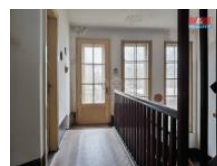

## K prodeji, Rodinný d m, 336 m2

íslo inzerátu (ID): 4227101 Datum vydání: 28.11.2024

Cena za nemovitost:

**6 390 000 K**

Lokalita:

**Litomice**

Nabízíme rodinný d m s 3 nadzemními podlaží v klidné ásti obce Lovosice. Tento d m s 9 místnostmi poskytuje ádu možností bydlení (dvougenera ního) tak i využití ke komer nímu ú el m jako kancelá , ordinaci pro léka e i k jinému podnikání. V každém podlaží je k dispozici samostatná bytová jednotka 2+1, dopln ěné v 3 NP dalšími 2 obytnými místnostmi, terasou a podkrovní místností, které lze p em nit na další byt. D m s celkovou užitnou plochou 336m2 stojí na pozemku o velikosti 860m2, je áste n podsklepený a zajišt ěn veškerými inženýrskými sít ěmi (voda, elekt ina, plyn, odpad) D m postavený kolem r. 1920 je suchý, staticky neporušený a možný ihned užívat. V pr ěhu let byla provád ěna b žná údržba a je nutné po ítat s náklady na modernizaci i rekonstrukci. Pro relaxaci i p stební innost slouží zahrada, kde m žete objevit krásu staré vinné révy, a n kolik ovocných strom ě. Nenechte si ujít p íležitost vstoupit do prostorného domova plného potenciálu.

ID inzerátu ESO:	4227101
Inzerát aktualizován:	28.11.2024
Inzerát vydán:	05.03.2024
ID zakázky v RK:	900865574
Poloha objektu:	adový
Budova je z:	Cihla
Stav:	Dobrý
Vlastnictví:	Osobní
Užitná plocha:	336 m2
Plocha pozemku:	860 m2
Balkón:	ANO
Kód zakázky:	865574