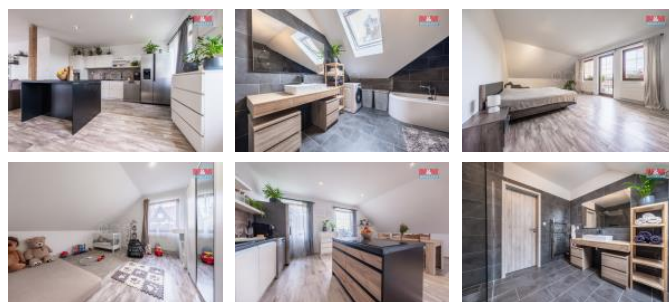

K prodeji, Rodinný d m, 335 m2

íslo inzerátu (ID): 4199023 Datum vydání: 29.07.2024

Cena za nemovitost:

12 900 000 K

Lokalita:

P íbram

Exkluzivní nabídka dvougenera ního domu v H im ždicích u Slapské p ehrady okres P íbram. Nemovitost má dispozici v p ízemí 5+kk, se vstupem na terasu a 4+kk v prvním pat e s nádherným výhledem na vodní nádrž Slapy. D m je podsklepen a nalezneme zde velkou garáž, kotelnu s novým kotlem na d evo a dílnu. D m je napojen na vlastní studnu a kanalizace je svedena do jímky. Velikost pozemku 2382 m2 a jeho poloha naskytne dostatek prostoru pro život nebo podnikání. Na pozemku dále nalezneme menší stáje pro kon , zázemí pro hospodá ská zví ata, skleníky a prostor p ípravený pro pergolu. Lokalita je vyhledávána i díky skv ě dostupnosti do Prahy, která je vzdálená 50 km. S financováním Vám rádi pom ůžeme. Více informací u maklé e.

ID inzerátu ESO:	4199023
Inzerát vydán:	07.11.2023
Inzerát aktualizován:	29.07.2024
ID zakázky v RK:	900853101
Poloha objektu:	Samostatný
Budova je z:	Cihla
Stav:	Dobrý
Vlastnictví:	Osobní
Užitná plocha:	335 m2
Plocha pozemku:	2606 m2
Parkování:	Garáž
Kód zakázky:	853101

KONTAKTNÍ ÚDAJE:

Petr Chlanda

Tel:

296 399 006

Email:

info@mmreality.cz

MaM reality holding,

a.s.

Tel:

800 100 446

Adresa:

Krakovská 1675/2, 11000

Praha - Nové M sto

Web:

www.mmreality.cz