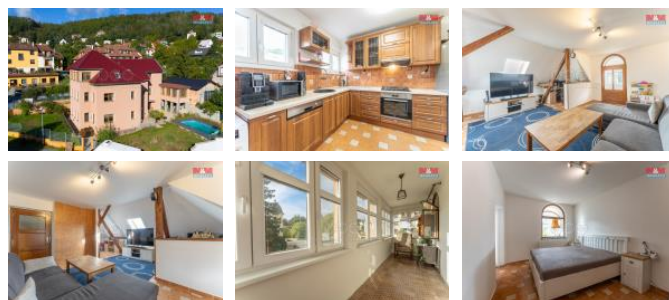

K prodeji, Rodinný d m, 334 m2

íslo inzerátu (ID): 4283850 Datum vydání: 22.11.2024

Cena za nemovitost:

23 900 000 K

Lokalita:

Exkluzivní nabídka prodeje rodinného domu v centru městošic!
Tento samostatn stojící cihlový d m po celkové rekonstrukci nabízí t i nadzemní podlaží, jedno podzemní a garáž. V dom se nacházejí t i samostatné byty, ideální pro vícegenera ní bydlení nebo investiční p íležitost. Byt v 2NP je aktuáln pronajat pro rehabilita ní centrum s nájmem 40.000,- K /m s + energie. Udržovaná zahrada o ploše 627 m2 se chlubí bazénem se slanou vodou a tepelným erpadlem, kde si m žete užít relaxaci s panoramatickým výhledem na Berounku. Vlakové spojení na Praha-Smíchov trvá pouhých 15 minut. Všechny pot ebné služby, v etn základní školy, jsou v docházkové vzdálenosti. Užitná plocha domu íní 334 m2. Nechte se okouzlit touto p íležitostí spojit nadstandardní bydlení s výhodnou polohou!

ID inzerátu ESO:	4283850
Inzerát vydán:	10.10.2024
Inzerát aktualizován:	22.11.2024
ID zakázky v RK:	900887402
Poloha objektu:	Samostatný
Budova je z:	Cihla
Stav:	Velmi dobrý
Vlastnictví:	Osobní
Užitná plocha:	334 m2
Plocha pozemku:	627 m2
Parkování:	Garáž
Kód zakázky:	887402