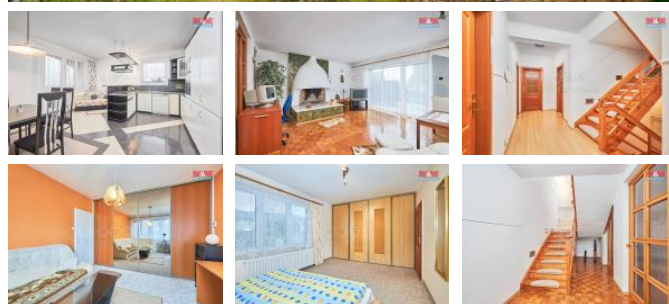

K prodeji, Rodinný d m, 327 m2

číslo inzerátu (ID): 4301201 Datum vydání: 12.02.2025

Cena za nemovitost:

9 990 000 K

 Lokalita:
eské Bud jovice

P edstavte si domov, kde každý den za íná pohledem na panorama šumavského poho í a eských Bud jovic. Nabízíme k prodeji rodinný d m v lukrativní ásti obce Rudolfov v ulici Na T eš ovce. D m je rozd len na 2 samostatné bytové jednotky. První bytová jednotka je o dispozici 4+1 s užitnou plochou 219 m2. Suterén domu nabízí obývací prostor s krbem, který má p ímý vstup na terasu a zahradu, dále technické zázemí a toaletu. 2 NP nabízí 2 pokoje, obývák, koupelnu s WC a kuchyni. Druhá bytová jednotka je o dispozici 4+KK o užitné ploše 107 m2, která sestává ze 2 pokoj , obývacího pokoje, kuchyn , 2 koupelnami a WC. Každý byt disponuje prostornou lodží. Zahrada je osázena okrasnými ke i, které vytvá í p íjemné prost edí pro relaxaci. Vytáp ní je zajišt no plynovým kotlem, ale v jedné z jednotek je i kotel na tuhá paliva. Nemovitost je vhodná pro rodinu ale také pro ty, kte í hledají invest í ní p íležitost v oblasti pronájmu. Veškerá ob anská vybavenost je ve m st Rudolfov.

ID inzerátu ESO:	4301201
Inzerát aktualizován:	12.02.2025
Inzerát vydán:	26.12.2024
ID zakázky v RK:	900893424
Poloha objektu:	Samostatný
Budova je z:	Cihla
Stav:	Velmi dobrý
Vlastnictví:	Osobní
Užitná plocha:	327 m2
Plocha pozemku:	712 m2
Parkování:	Garáž
Lodžie:	ANO
Kód zakázky:	893424