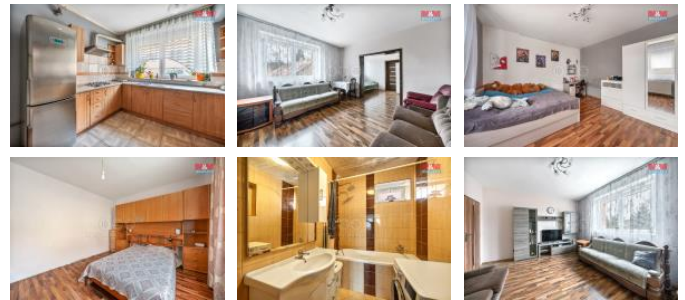

K prodeji, Rodinný d m, 324 m²

íslo inzerátu (ID): 4268918 Datum vydání: 05.12.2024

Cena za nemovitost:

10 500 000 K

Lokalita:
Kladno

Dovolujeme si nabídnout k prodeji rodinný d m o užité ploše 324 m², nacházející se v Libušín okr. Kladno. D m disponuje dv ma bytovými jednotkami, v p ízemí je to byt 2+kk, chodba, obývací pokoj s kuchy ským koutem, pokoj, koupelna ze sprchovým koutem a toaletou. Prvním podlaží 3+1 nabízí jednu prostornou místnost, ideální jako další pokoj nebo pracovna, chodba, obývací pokoj, kuchy , d tský pokoj, ložnice, koupelna s vanou a toaletou. Voda a kanalizace je ve ejná, vytáp ní domu je plynovým kotlem. Ve druhém podlaží je prostorná p da, kde je možné vybudovat další obytný prostor. Konstrukce domu je cihlová. D m má upravenou zahradu s bazénem a letním barem. Stav nemovitosti je velmi dobrý, s možností okamžitého bydlení. Veškerá ob anská vybavenost v míst , dobrá dopravní dostupnost do Kladna. V okolí krásná p írodní krajina. Neváhejte a domluvte si prohlídku ještě dnes! S financováním mohou pomoci naši hypote ní specialisté.

| | |
|-----------------------|--------------------|
| ID inzerátu ESO: | 4268918 |
| Inzerát aktualizován: | 05.12.2024 |
| Inzerát vydán: | 09.08.2024 |
| ID zakázky v RK: | 900880726 |
| Poloha objektu: | adový |
| Budova je z: | Cihla |
| Stav: | Velmi dobrý |
| Vlastnictví: | Osobní |
| Užitná plocha: | 324 m ² |
| Plocha pozemku: | 329 m ² |
| Kód zakázky: | 880726 |