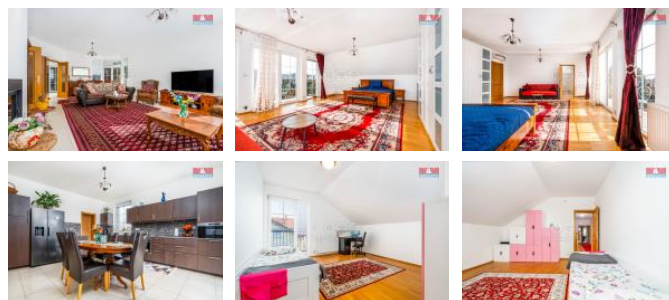

K prodeji, Rodinný d m, 310 m2

islo inzerátu (ID): 4318634 Datum vydání: 14.03.2025

Cena za nemovitost:

28 000 000 K

Lokalita:

Praha-západ

Nabízíme k prodeji nádherný a velkorysý d m o dispozici 7+1 a podlahové ploše 310 m2, který se nachází v Horom ících. Tento d m splní všechna Vaše o ekávání. S p ti koupelnami a p ti nepr chozími pokoji si každý len rodiny užije dostatek soukromí. Pracovna poskytne ideální prostor pro home office, zatímco prostorný obývací pokoj s krbem a propojenou kuchyní se stane srdcem Vašeho domova. Podlahové vytáp ění v p ízemí zajistí p íjemné teplo, klimatizace v obýváku a hlavní ložnici zase osv ězení v horkých dnech. O Vaši bezpe nost se postará moderní bezpe nostní systém.

ID inzerátu ESO:	4318634
Inzerát aktualizován:	14.03.2025
Inzerát vydán:	13.03.2025
ID zakázky v RK:	900900955
Poloha objektu:	Samostatný
Budova je z:	Cihla
Stav:	Velmi dobrý
Vlastnictví:	Osobní
Užitná plocha:	310 m2
Plocha pozemku:	949 m2
Balkón:	ANO
Kód zakázky:	900955