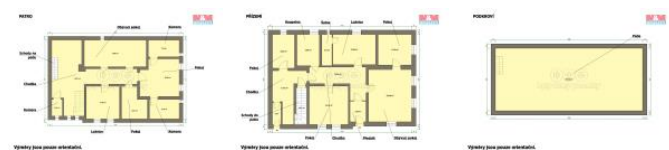

| | |
|-----------------------|--------------------|
| ID inzerátu ESO: | 4246233 |
| Inzerát aktualizován: | 28.11.2024 |
| Inzerát vydán: | 14.05.2024 |
| ID zakázky v RK: | 900872928 |
| Poloha objektu: | V bloku |
| Budova je z: | Cihla |
| Stav: | Před rekonstrukcí |
| Vlastnictví: | Osobní |
| Užitná plocha: | 310 m ² |
| Plocha pozemku: | 518 m ² |
| Kód zakázky: | 872928 |