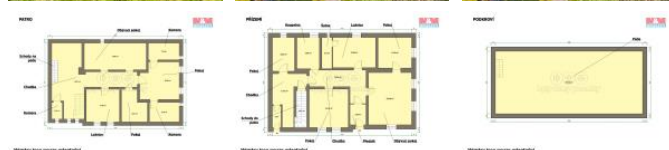

| | |
|-----------------------|--------------------|
| ID inzerátu ESO: | 4246233 |
| Inzerát aktualizován: | 31.07.2024 |
| Inzerát vydán: | 14.05.2024 |
| ID zakázky v RK: | 900872928 |
| Poloha objektu: | V bloku |
| Budova je z: | Cihla |
| Stav: | Před rekonstrukcí |
| Vlastnictví: | Osobní |
| Užitná plocha: | 310 m ² |
| Plocha pozemku: | 518 m ² |
| Kód zakázky: | 872928 |