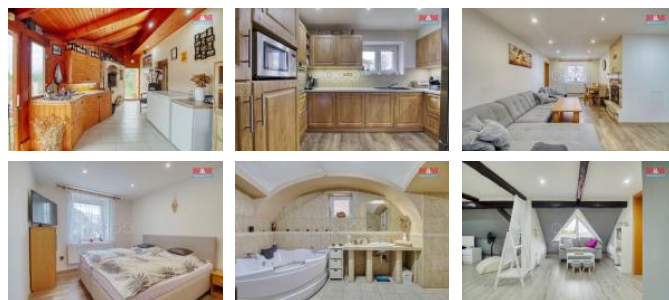

## K prodeji, Rodinný d m, 308 m2

Cena za nemovitost:

**0 K**

íslo inzerátu (ID): 4278471 Datum vydání: 22.11.2024

Lokalita:

Nabízíme k prodeji prostorný rodinný d m v obci Kyšice u Plzn . Tento velmi dob e udržovaný d m s dispozicí 5+1 se nachází v žádané ásti obce a poskytuje veškerý komfort rodinného života. D m je smíšené konstrukce a rozkládá se na dvou nadzemních podlažích a jednom podzemním podlaží. V p ízemí se nachází vstupní chodba, dva pokoje, obývací pokoj, kuchy , ímské lázn a koupelna. První patro nabízí dva další pokoje a samostatnou koupelnu. D m je vytáp ěn krbovými kamny nebo elektrokotlem, což umož ůje flexibilní ešení pro zimu. Není opomenutou perlou této nemovitosti je zimní zahrada s pecí a udírnou, která nabízí jedine né možnosti pro relaxaci a va ení na ěrstvém vzduchu. K domu pat í také velmi udržovaná zahrada o rozloze 400 m2 a prostorná dvoj garáž s metrází 62m2 vedle domu s úložným prostorem. Nenechte si ujít jedine nou p íležitost stát se novým majitelem tohoto domu. Pro více informací kontaktujte maklé e. S financováním Vám rádi pom ůžeme.

ID inzerátu ESO:	4278471
Inzerát vydán:	16.09.2024
Inzerát aktualizován:	22.11.2024
ID zakázky v RK:	900883951
Poloha objektu:	Samostatný
Budova je z:	Smíšená
Stav:	Velmi dobrý
Vlastnictví:	Osobní
Užitná plocha:	308 m2
Plocha pozemku:	723 m2
Parkování:	Garáž
Kód zakázky:	883951