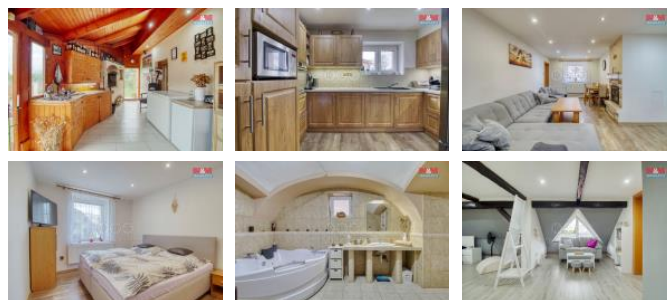

K prodeji, Rodinný d m, 308 m2

Cena za nemovitost:

0 K

íslo inzerátu (ID): 4278471 Datum vydání: 05.12.2024

Lokalita:

Plze -m sto

Nabízíme k prodeji prostorný rodinný d m v obci Kyšice u Plzn . Tento velmi dob e udržovaný d m s dispozicí 5+1 se nachází v žádané ásti obce a poskytuje veškerý komfort rodinného života. D m je smíšené konstrukce a rozkládá se na dvou nadzemních podlažích a jednom podzemním podlaží. V p ízemí se nachází vstupní chodba, dva pokoje, obývací pokoj, kuchy , ímské lázn a koupelna. První patro nabízí dva další pokoje a samostatnou koupelnu. D m je vytáp ěn krbovými kamny nebo elektrokotlem, což umož ůje flexibilní ešení pro zimu. Není opomenutou perlou této nemovitosti je zimní zahrada s pecí a udírnou, která nabízí jedine né možnosti pro relaxaci a va ení na ěrstvém vzduchu. K domu pat í také velmi udržovaná zahrada o rozloze 400 m2 a prostorná dvoj garáž s metrází 62m2 vedle domu s úložným prostorem. Nenechte si ujít jedine nou p íležitost stát se novým majitelem tohoto domu. Pro více informací kontaktujte maklé e. S financováním Vám rádi pom ůžeme.

ID inzerátu ESO:	4278471
Inzerát vydán:	16.09.2024
Inzerát aktualizován:	05.12.2024
ID zakázky v RK:	900883951
Poloha objektu:	Samostatný
Budova je z:	Smíšená
Stav:	Velmi dobrý
Vlastnictví:	Osobní
Užitná plocha:	308 m2
Plocha pozemku:	723 m2
Parkování:	Garáž
Kód zakázky:	883951