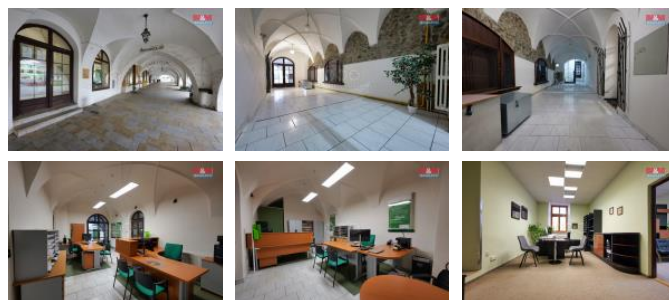

K prodeji, Rodinný d m, 304 m2

íslo inzerátu (ID): 4306040 Datum vydání: 14.03.2025

Cena za nemovitost:

7 280 000 K

Lokalita:

P erov

Exkluzivn nabízíme k prodeji d m p ímo v centru m sta Lipník nad Be vou, na jedné z nejlepších adres ve m st . Tento objekt nabízí obrovský potenciál pro komer ní využití s celkem 6 pronajímatelnými prostory a možností jejich rozší ení. Nemovitost je podsklepená, kde se d íve nacházela vinárna, nyní volná pro nové využití. V p ízemí se momentáln nachází pobo ka pojiš ovny, fotoateliér a další společ né prostory. První patro je využito pro advokátní kancelá , kade nictví a malou kancelá . Je zde také další zázemí. Velká p da domu poskytuje další p íležitosti pro vybudování byt í jiných prostor. Nemovitost je dostupná také ze zadní strany, kde se nachází malý dvorek. Celková plocha parcely íní 285 m2. V bezprost edním okolí je veškerá ob anská vybavenost. Pro další informace a možnosti financování kontaktujte našeho maklé e.

ID inzerátu ESO:	4306040
Inzerát aktualizován:	14.03.2025
Inzerát vydán:	22.01.2025
ID zakázky v RK:	900896167
Poloha objektu:	adový
Budova je z:	Cihla
Stav:	Dobrý
Vlastnictví:	Osobní
Užitná plocha:	304 m2
Plocha pozemku:	285 m2
Kód zakázky:	896167