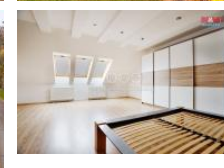

K prodeji, Rodinný d m, 300 m2

Cena za nemovitost:

0 K

íslo inzerátu (ID): 4292195 Datum vydání: 02.12.2024

Lokalita:

Litom ice

Nabízíme k prodeji prostorný vícegenera ní rodinný d m u lesa v klidné ásti obce P edm stí, ulice Škrétova katastrální území Litom ice. Tato cihlová nemovitost, která je samostatn stojící, nabízí komfortní bydlení na dvou nadzemních podlažích s celkem šesti místnostmi a jedním podzemním podlažím. S užitnou plochou 300 m2 a rozsáhlým pozemkem o vým e 967 m2 poskytuje dostatek prostoru pro rodinné aktivity i relaxaci. D m je v dobrém stavu, což umož ũje okamžité nast hování s drobnými investicemi. Ideální volba pro ty, kte í hledají klidné bydlení s výbornou dostupností do centra Litom ic. Nepropásn te tuto jedine nou p íležitost a domluvte si prohlídku ještě dnes!

ID inzerátu ESO:	4292195
Inzerát aktualizován:	02.12.2024
Inzerát vydán:	13.11.2024
ID zakázky v RK:	900890028
Poloha objektu:	Samostatný
Budova je z:	Cihla
Stav:	Dobrý
Vlastnictví:	Osobní
Užitná plocha:	300 m2
Plocha pozemku:	967 m2
Kód zakázky:	890028