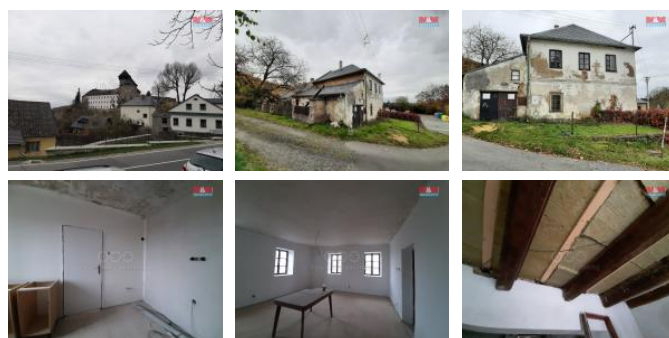

## K prodeji, Rodinný d m, 300 m2

íslo inzerátu (ID): 4292111 Datum vydání: 03.12.2024

Cena za nemovitost:

**2 742 000 K**

Lokalita:  
**Bruntál**

Na prodej rohový rodinný d m v malebné ásti obce Sovinec, p ímo v jejím centru s výhledem na hrad.. Tento cihlový d m nabízí prostornou užitnou plochu 300 m2 a je ideální pro ty, kte í hledají bydlení s možností úprav dle vlastních p edstav, nebo probíhá rekonstrukce. Dispozice domu zahrnuje 5 místností rozložených do dvou nadzemních podlaží a jednoho podzemního podlaží, což nabízí dostatek prostoru pro komfortní bydlení. Celková plocha íní 202 m2. Výjime ná poloha v centru obce umož ňuje snadný p ístup ke všem pot ebným službám a zároveň poskytuje klidné a p íjemné prost edí pro bydlení. Nepropásn te tuto jedine nou p íležitost a kontaktujte nás pro více informací a prohlídku!

ID inzerátu ESO:	4292111
Inzerát aktualizován:	03.12.2024
Inzerát vydán:	13.11.2024
ID zakázky v RK:	900890403
Poloha objektu:	Rohový
Budova je z:	Cihla
Stav:	P ed rekonstrukcí
Vlastnictví:	Osobní
Užitná plocha:	300 m2
Plocha pozemku:	202 m2
Kód zakázky:	890403