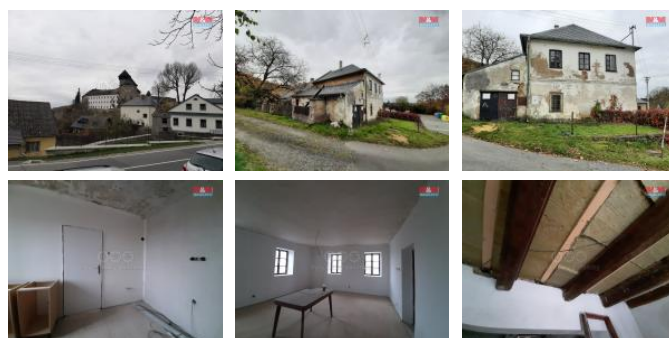

K prodeji, Rodinný d m, 300 m2

íslo inzerátu (ID): 4292111 Datum vydání: 17.01.2025

Cena za nemovitost:

2 742 000 K

Lokalita:
Bruntál

Na prodej rohový rodinný d m v malebné ásti obce Sovinec, p ímo v jejím centru s výhledem na hrad.. Tento cihlový d m nabízí prostornou užitnou plochu 300 m2 a je ideální pro ty, kte í hledají bydlení s možností úprav dle vlastních p edstav, nebo probíhá rekonstrukce. Dispozice domu zahrnuje 5 místností rozložených do dvou nadzemních podlaží a jednoho podzemního podlaží, což nabízí dostatek prostoru pro komfortní bydlení. Celková plocha íní 202 m2. Výjime ná poloha v centru obce umož ňuje snadný p ístup ke všem pot ebným službám a zároveň poskytuje klidné a p íjemné prost edí pro bydlení. Nepropásn te tuto jedine nou p íležitost a kontaktujte nás pro více informací a prohlídku!

ID inzerátu ESO:	4292111
Inzerát aktualizován:	17.01.2025
Inzerát vydán:	13.11.2024
ID zakázky v RK:	900890403
Poloha objektu:	Rohový
Budova je z:	Cihla
Stav:	P ed rekonstrukcí
Vlastnictví:	Osobní
Užitná plocha:	300 m2
Plocha pozemku:	202 m2
Kód zakázky:	890403