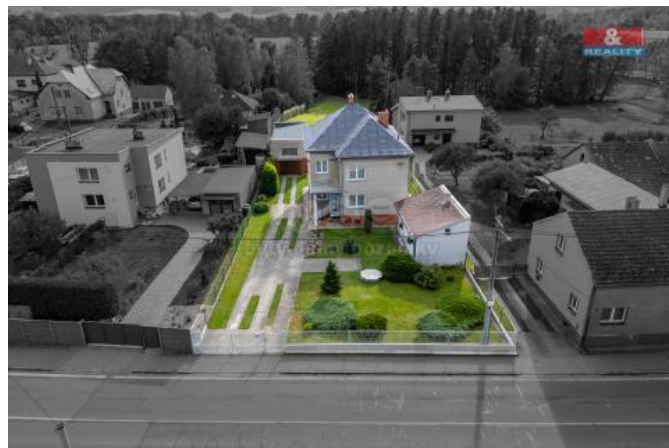

K prodeji, Rodinný d m, 300 m2

íslo inzerátu (ID): 4285511 Datum vydání: 15.01.2025

Cena za nemovitost:

7 280 000 KLokalita:
Opava

Exkluzivně nabízíme k prodeji prostorný rodinný d m v centru Dolního Benešova. Tento samostatný stojící cihlový d m se pyšní třemi podlažími, včetně podzemního, a nabízí úctyhodných 13 místností. Celková užitná plocha činí 300 m² + podílný prostor, což poskytuje dostatek prostoru pro velkou rodinu i kombinaci bydlení s podnikáním. Dispozičně je řešený jako 2x 3+1, kdy v 2.NP je terasa. Nemovitost se nachází na rozlehlém pozemku o výměře 3101 m², který nabízí možnosti pro zahradničení, relaxaci nebo zázemí pro volnočasové aktivity. Na pozemku se nachází hospodářská budova s garáží a další menší domeček o dvou místnostech. Prostorný pozemek je v územním plánu vedený jako stavební. A nabízí se možnost další výstavby, případně odprodeje části pozemku. Stav domu je velmi dobrý, což umožňuje okamžité nastěhování. Díky své poloze v centru obce máte na dosah veškerou občanskou vybavenost, včetně obchodu, škol a dopravy. Umístění domu je bez postižení záplavami.

ID inzerátu ESO:	4285511
Inzerát aktualizován:	15.01.2025
Inzerát vydán:	16.10.2024
ID zakázky v RK:	900887093
Poloha objektu:	Samostatný
Budova je z:	Cihla
Stav:	Velmi dobrý
Vlastnictví:	Osobní
Užitná plocha:	300 m ²
Plocha pozemku:	3101 m ²
Parkování:	Garáž
Balkón:	ANO
Kód zakázky:	887093