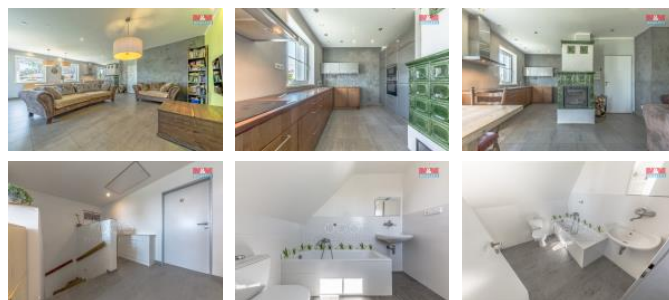

K prodeji, Rodinný d m, 300 m2

íslo inzerátu (ID): 4281387 Datum vydání: 05.12.2024

Cena za nemovitost:

13 900 000 K

Lokalita:

Jablonec nad Nisou

Nabízíme ke koupi nadstandardní rodinný d m s dvougaráží a velkou zahradou v žádané lokalit obce P n ín.

P ízemí domu je vy len no společenské zón , patro je vyhrazeno soukromým pokoj m len rodiny.

D m disponuje t emi koupelnami, ty mi ložnicemi, pracovnou, kuchyní s jídelnou propojenou s obývacím pokojem a vstupem na rozlehlou zahradu s jedine ným výhledem na Krkonoše.

Druhá ást domu je vybavena technickou místností, hernou s lezeckou st nou a dalšími prostory k volno asovému využití.

Celý d m má podlahové topení a je zateplený. K dispozici je druhý zdroj vody - reten ní nádrž na deš ovou vodu.

Tato lokalita je vyhledávána p edevším milovníky klidu a zelen .

Veškerá ob anská vybavenost v míst .

S financováním poradíme.

Více informací u maklé e, t šíme se na prohlídky.

ID inzerátu ESO:	4281387
Inzerát vydán:	28.09.2024
Inzerát aktualizován:	05.12.2024
ID zakázky v RK:	900885256
Poloha objektu:	Samostatný
Budova je z:	Cihla
Stav:	Velmi dobrý
Vlastnictví:	Osobní
Užitná plocha:	300 m2
Plocha pozemku:	6145 m2
Parkování:	Garáž
Kód zakázky:	885256

KONTAKTNÍ ÚDAJE:

Denisa Ta i

Tel:

296 399 006

Email:

info@mmreality.cz

MaM reality holding,

a.s.

Tel:

800 100 446

Adresa:

Krakovská 1675/2, 11000

Praha - Nové M sto

Web:

www.mmreality.cz