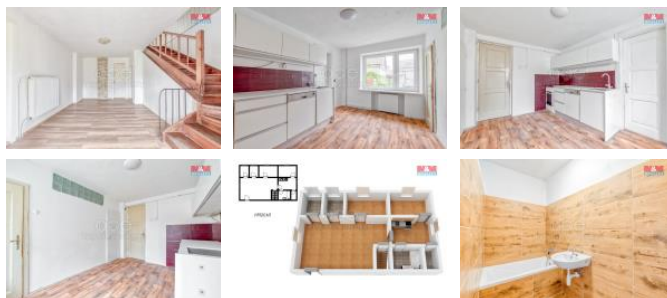

K prodeji, Rodinný d m, 300 m2

íslo inzerátu (ID): 4276948 Datum vydání: 24.10.2024

Cena za nemovitost:

4 150 000 K

Lokalita:

Nabízíme Vám ke koupi prostorný rodinný d m v hezké lokalit m sta Karviná, na ulici Rajecká.

Cihlová stavba s velkou zahradou a zahradním domkem zaru uje ideální zázemí pro rodinné bydlení.

D m prošel áste nou rekonstrukcí a je vhodný k dokon ení dle vlastních p edstav. Skládá se ze dvou podlaží, kdy v p ízemí najdeme dva pokoje, kuchyni, dv spíže, koupelnu po rekonstrukci a prostornou chodbu se vstupem do sklepa.

Schodišt m se dostaneme do prvního patra, kde jsou t i samostatné pokoje, jídelna, kuchyn , vstup na p du, koupelna po rekonstrukci, wc a balkon s výhledem do zahrady. Zahrada je rozsáhlá a po úpravách je p ístup i k Mlýnce.

Dispozice domu p sobí velmi prostorn a uspokojí i náro n jšího uživatele. Vytáp ní plynovým kotlem, pop ípad kotlem na tuhá paliva.

V blízkosti je v dosahu vše, v etn MHD, obchod , školky, stadionu apod.

Volejte si o prohlídku.

ID inzerátu ESO:	4276948
Inzerát aktualizován:	24.10.2024
Inzerát vydán:	12.09.2024
ID zakázky v RK:	900884696
Poloha objektu:	Samostatný
Budova je z:	Cihla
Stav:	Dobrý
Vlastnictví:	Osobní
Užitná plocha:	300 m2
Plocha pozemku:	4595 m2
Kód zakázky:	884696

KONTAKTNÍ ÚDAJE:

Lucie Palóci

Tel:

296 399 006

Email:

info@mmreality.cz

**MaM reality holding,
a.s.**

Tel:

800 100 446

Adresa:

Krakovská 1675/2, 11000

Praha - Nové M sto

Web:

www.mmreality.cz