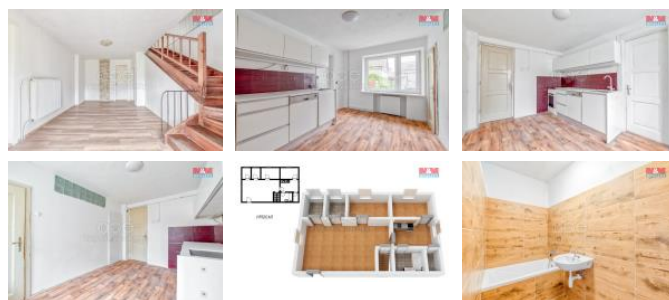

K prodeji, Rodinný d m, 300 m2

íslo inzerátu (ID): 4276948 Datum vydání: 05.12.2024

Cena za nemovitost:

4 150 000 K

Lokalita:
Karviná

Nabízíme Vám ke koupi prostorný rodinný d m v hezké lokalit m sta Karviná, na ulici Rajecká.

Cihlová stavba s velkou zahradou a zahradním domkem zaru uje ideální zázemí pro rodinné bydlení.

D m prošel áste nou rekonstrukcí a je vhodný k dokon ení dle vlastních p edstav. Skládá se ze dvou podlaží, kdy v p ízemí najdeme dva pokoje, kuchyni, dv spíže, koupelnu po rekonstrukci a prostornou chodbu se vstupem do sklepa.

Schodišt m se dostaneme do prvního patra, kde jsou t i samostatné pokoje, jídelna, kuchyn , vstup na p du, koupelna po rekonstrukci, wc a balkon s výhledem do zahrady. Zahrada je rozsáhlá a po úpravách je p ístup i k Mlýnce.

Dispozice domu p sobí velmi prostorn a uspokojí i náro n jšího uživatele. Vytáp ní plynovým kotlem, pop ípad kotlem na tuhá paliva.

V blízkosti je v dosahu vše, v etn MHD, obchod , školky, stadionu apod.

Volejte si o prohlídku.

ID inzerátu ESO:	4276948
Inzerát aktualizován:	05.12.2024
Inzerát vydán:	12.09.2024
ID zakázky v RK:	900884696
Poloha objektu:	Samostatný
Budova je z:	Cihla
Stav:	Dobrý
Vlastnictví:	Osobní
Užitná plocha:	300 m2
Plocha pozemku:	4595 m2
Kód zakázky:	884696

KONTAKTNÍ ÚDAJE:

Lucie Palóci

Tel:

296 399 006

Email:

info@mmreality.cz

**MaM reality holding,
a.s.**

Tel:

800 100 446

Adresa:

Krakovská 1675/2, 11000

Praha - Nové M sto

Web:

www.mmreality.cz