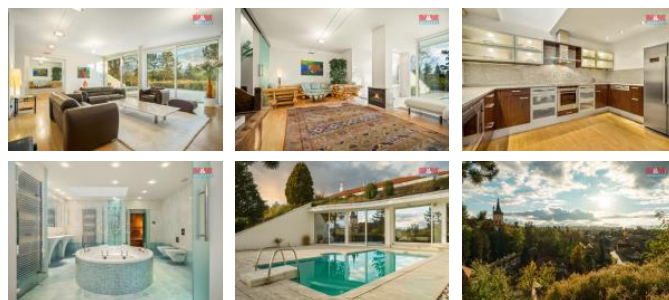

## K prodeji, Rodinný d m, 300 m2

Cena za nemovitost:

**0 K**

íslo inzerátu (ID): 4251014 Datum vydání: 31.05.2024

Lokalita:

Prodej exkluzivní rezidence v malebném prostředí Prahy s romantickým výhledem na Pražský zámek a naprostým soukromím. Dům je situovaný v bezpečném, uzavřeném areálu, v tiché ulici, pár set metrů od centra. Dvoupodlažní dům poskytuje velkorysých 300 m<sup>2</sup> užité plochy s terasami orientovanými na jižní stranu o rozloze 200 m<sup>2</sup>. V přízemí se nachází obývací pokoj s oddělenou kuchyní a jídelnou. Z obývacího pokoje lze vstoupit na terasu, odkud se naskýtá nádherný výhled přímo na Pražský zámek a kde můžete prožít klidné chvíle v naprostém soukromí u bazénu. V přízemí domu se dále nachází pokoj a luxusní koupelna se saunou. V prvním patře je umístěna hlavní ložnice s vlastní koupelnou a toaletou, šatna a druhá ložnice a další terasa. Plocha, která není využita, může sloužit jako další úložný prostor. Veškerá občanská vybavenost, zastávka MHD, mateřská i základní škola v docházkové vzdálenosti. Pro více informací kontaktujte RK.

ID inzerátu ESO:	4251014
Inzerát vydán:	31.05.2024
ID zakázky v RK:	900856020
Poloha objektu:	adový
Budova je z:	Cihla
Stav:	Velmi dobrý
Vlastnictví:	Osobní
Užitná plocha:	300 m <sup>2</sup>
Plocha pozemku:	466 m <sup>2</sup>
Parkování:	Garáž
Kód zakázky:	856020