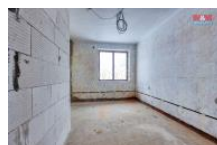

K prodeji, Rodinný d m, 300 m2

íslo inzerátu (ID): 4208364 Datum vydání: 29.07.2024

Cena za nemovitost:

3 999 999 K

Lokalita:

Plze -jih

Pokud máte sen o bydlení podle svých představ, pak právě pro Vás nabízíme k prodeji rodinný d m v rekonstrukci. Zastav ná plocha iní 370 m2.

D m se nachází v malebné obci Lišice u Dolní Lukavice v okrese Plze -jih. Svou polohou a díky rozlehlé zahrad o vým e 1490 m2, nabízí klidné zázemí pro celou rodinu. Nedokon ená rekonstrukce dává prostor pro realizaci Vašich sn o bydlení. Rodinný d m stojí v klidné ásti obce a je z n j nádherný výhled do okolí.

Užitná plocha domu je pouze orienta ní (cca 300 m2), nabízí 10 místností, velkou p du, sklep a dílnu. Na rovinatém pozemku se nachází menší stavba, vhodná k využití pro zahradní domek a je zde také dostatek prostoru k vybudování nap . bazénu i d tského h íšt .

D m je napojen na veškeré inženýrské sít , v etn kanalizace. Zdrojem vody je vlastní studna. P íjezdová cesta k pozemku je obecní.

Okolí p ímo vybízí k turistice, sport m, výlet m a díky ece Úhlav k relaxaci a ryba ení. Veškerá ob anská vybavenost v dojezdové vzdálenosti.

ID inzerátu ESO:	4208364
Inzerát aktualizován:	29.07.2024
Inzerát vydán:	17.12.2023
ID zakázky v RK:	900856676
Poloha objektu:	Samostatný
Budova je z:	Smíšená
Stav:	Ve výstavb (nezkolaudováno)
Vlastnictví:	Osobní
Užitná plocha:	300 m2
Plocha pozemku:	1490 m2
Kód zakázky:	856676