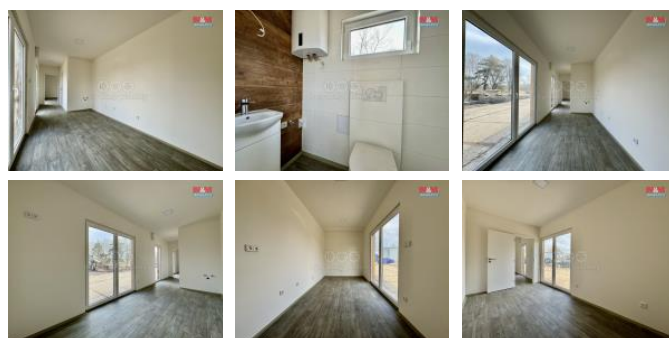

K prodeji, Rodinný d m, 30 m2

íslo inzerátu (ID): 4228712 Datum vydání: 28.11.2024

Cena za nemovitost:

850 000 K

Lokalita:

Nabízím k prodeji kvalitní p estav ný lodní kontejner o venkovních rozm rech : 12x2,5m. Podlahová plocha 30 m2. P ipraveno na využití jako bydlení, rekreace. Kompletní elektroinstalace, rozvod teplé i studené vody, odpad . Osazeno sprchovým koutem a WC. Samoz ejností je možnost p ipojení k elektrické rozvodné síti s vlastní pojistkovou sk íní a elektrom rem, k vodovodní síti a kanalizaci. Oboustranná minerální izolace, venkovní fasáda z obkladového d eva .St ny jsou již za íšt ny a po výmalb . Osv tlení LED, rozvad elektro s proudovým chráni em. Vytáp ní klimatizací a nebo elektrickými p ímotopy Zajišt ní nákladní p epravy a usazení na místo je možné .

ID inzerátu ESO:	4228712
Inzerát aktualizován:	28.11.2024
Inzerát vydán:	11.03.2024
ID zakázky v RK:	900866142
Poloha objektu:	Samostatný
Stav:	Velmi dobrý
Vlastnictví:	Osobní
Užitná plocha:	30 m2
Plocha pozemku:	1 m2
Kód zakázky:	866142

KONTAKTNÍ ÚDAJE:

Jan Burgstaller

Tel:

296 399 006

Email:

info@mmreality.cz

MaM reality holding,

a.s.

Tel:

800 100 446

Adresa:

Krakovská 1675/2, 11000

Praha - Nové M sto

Web:

www.mmreality.cz