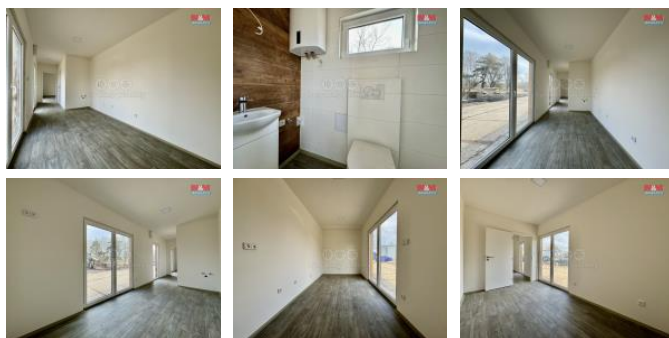

K prodeji, Rodinný d m, 30 m2

íslo inzerátu (ID): 4228712 Datum vydání: 29.07.2024

Cena za nemovitost:

850 000 K

Lokalita:

Nabízím k prodeji kvalitní dřevěný lodní kontejner o venkovních rozměrech: 12x2,5m. Podlahová plocha 30 m². Připraveno na využití jako bydlení, rekreace. Kompletní elektroinstalace, rozvod teplé i studené vody, odpad. Osazeno sprchovým koutem a WC. Samozřejmě je možnost připojení k elektrické rozvodné síti s vlastní pojistkovou skříní a elektroměrem, k vodovodní síti a kanalizaci. Oboustranná minerální izolace, venkovní fasáda z obkladového dřeva. Stěny jsou již zašitý a po výmalbě. Osvětlení LED, rozvaděč elektro s proudovým chráničem. Vytápění klimatizací a nebo elektrickými plynovými topnými tělesy. Zajištění nákladní přepravy a usazení na místo je možné.

ID inzerátu ESO:	4228712
Inzerát aktualizován:	29.07.2024
Inzerát vydán:	11.03.2024
ID zakázky v RK:	900866142
Poloha objektu:	Samostatný
Stav:	Velmi dobrý
Vlastnictví:	Osobní
Užitná plocha:	30 m²
Plocha pozemku:	1 m²
Kód zakázky:	866142

KONTAKTNÍ ÚDAJE:

Jan Burgstaller

Tel:

296 399 006

Email:

info@mmreality.cz

MaM reality holding,

a.s.

Tel:

800 100 446

Adresa:

Krakovská 1675/2, 11000

Praha - Nové Město

Web:

www.mmreality.cz