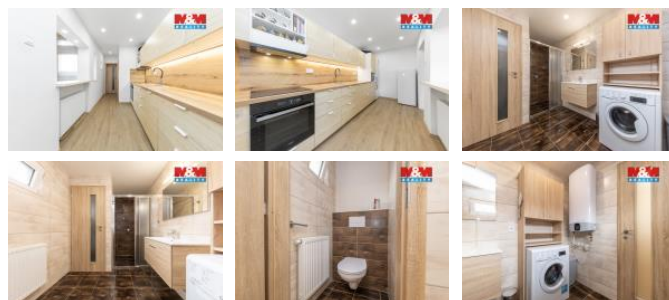

## K prodeji, Rodinný d m, 290 m2

íslo inzerátu (ID): 4398345 Datum vydání: 07.05.2026

Cena za nemovitost:

**14 000 000 K**

Lokalita:

**Brno-m sto**

Ve výhradním zastoupení majitele nemovitosti nabízíme k prodeji vícegenera ní d m v žádané lokalit m sta Brno - Líše . Nemovitost prošla rekonstrukcí v roce 2023 (elekt ina v m di, odpady, podlahy, koupelny, nové kuchy ské linky, spot ebi e, snížené stropy s bodovým osv tlením, elektrický kotel na vytáp ní, radiátory s m d nými rozvody a boilersy na oh ev vody i nové st ešní okna). V 1. NP se nachází 2+1 s jídelnou, ve 2. NP 2+kk a ve 3.NP prostorná ložnice s pracovnou. Pro volné chvíle je zde možnost trávit as na velkorysém pozemku za domem, kde se nachází okrasná zahrada s jezírkiem, udírna, zahradní kuchyn , toaleta, dvoje posezení, bu pod slune níkem nebo pergolou a bazén se solárním vyh íváním. Pro pohodlné parkování je zde samoz ejm i garáž s dílnou. Jsou zde velmi nízké náklady na bydlení. Zajistíme financování, pojišt ní i p epis energií. Doporu ujeme osobní prohlídku. Pro více informací volejte realitní kancelá .

ID inzerátu ESO:	4398345
Inzerát vydán:	20.04.2026
Inzerát aktualizován:	07.05.2026
ID zakázky v RK:	900936368
Poloha objektu:	adový
Budova je z:	Cihla
Stav:	Po rekonstrukci
Vlastnictví:	Osobní
Užitná plocha:	290 m2
Plocha pozemku:	248 m2
Parkování:	Garáž
Kód zakázky:	936368