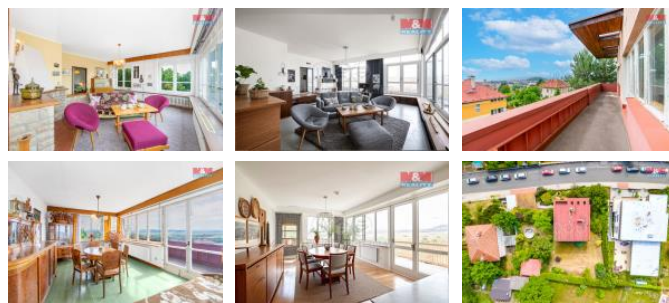

K prodeji, Rodinný d m, 287 m2

Cena za nemovitost:

0 K

íslo inzerátu (ID): 4212461 Datum vydání: 31.05.2024

Lokalita:

Exkluzivní nabídka prodeje nádherné vily v reziden ní tvrti Klatov. T ípodlažní nad asový d m byl d mysln navržen architektem Kubešem a nabízí výbornou variabilitu úprav vnit ních prostor a dispozi ních zm n. Ideální p íležitost je zde propojitelnost prostor pro komer ní využití a sou asn pro vlastní bydlení. Z velké terasy je úžasný výhled na m sto a na vrcholky Šumavy. D m o užitné ploše 287 m2 se nachází na vlastním pozemku s vým rou 1 016 m2. V horní ásti zahrady je umíst n zahradní domek a v dolní ásti parcely je prostorná dvougaráž s el. otevíráním vrat. V rozlehlé zahrad jsou vzrostlé stromy a ke e, které úžasn dokreslují celkový ráz prodáváného domu.

ID inzerátu ESO:	4212461
Inzerát vydán:	10.01.2024
Inzerát aktualizován:	31.05.2024
ID zakázky v RK:	900859053
Poloha objektu:	Samostatný
Budova je z:	Smíšená
Stav:	Dobrý
Vlastnictví:	Osobní
Užitná plocha:	287 m2
Plocha pozemku:	1016 m2
Parkování:	Garáž
Kód zakázky:	859053