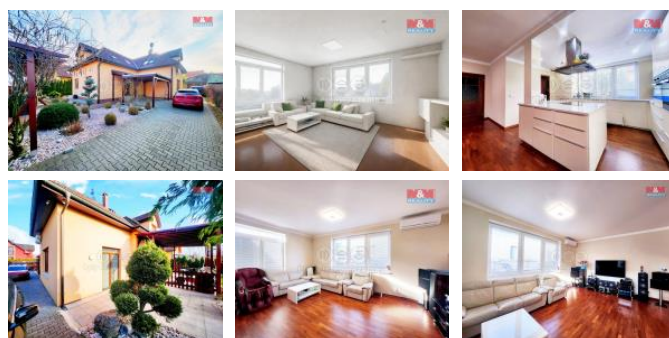

K prodeji, Rodinný d m, 286 m2

Cena za nemovitost:

0 K

íslo inzerátu (ID): 4227076 Datum vydání: 28.11.2024

Lokalita:
Praha 4

Na prodej vám nabízíme prostorný, samostatn stojící rodinný d m s užitnou plochou 286 m2, situovaný v klidné a vyhledávané ásti obce Šeberov. Celkem nabízí šest místností, které umož ůjí komfortní a variabilní užívání prostoru dle pot eb nových majitel . D m je ešen dv ma nadzemními podlažími a jeho konstrukce je cihlová a stavebn se d m nachází ve velmi dobrém stavu, což p edstavuje minimální náklady spojené s p ípadnou údržbou nebo renovací. Oceníte také velikost pozemku 703 m2, který nabízí mnoho možností pro relaxaci, hraní s d tmi i jiné venkovní aktivity. Výhodou této nemovitosti je její umíst ní - kombinace klidné lokalit a dobrou dostupností infrastruktury a služeb. Rodinné domy v t chto lokalitách jsou velice žádané a nabízejí kvalitní bydlení pro Vaši rodinu. Nezmeškejte jedine nou p íležitost stát se majitelem této výjime né nemovitost

ID inzerátu ESO:	4227076
Inzerát vydán:	05.03.2024
Inzerát aktualizován:	28.11.2024
ID zakázky v RK:	900865572
Poloha objektu:	Samostatný
Budova je z:	Cihla
Stav:	Velmi dobrý
Vlastnictví:	Osobní
Užitná plocha:	286 m2
Plocha pozemku:	703 m2
Parkování:	Garáž
Kód zakázky:	865572