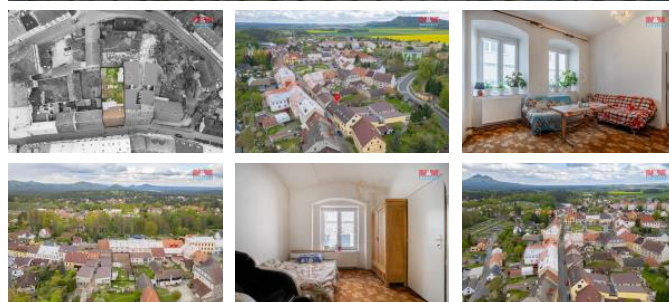

## K prodeji, Rodinný d m, 283 m2

íslo inzerátu (ID): 4243270 Datum vydání: 01.07.2024

Cena za nemovitost:

**4 990 000 K**

Lokalita:

Nabízíme k prodeji adový rodinný d m v centru obce Doksy, v srdci Máchova kraje. Nemovitost se rozkládá na celkové ploše 579 m2 s užitnou plochou 283 m2. D m je dispozici n rozd len na 2 nadzemní a 1 podzemní podlaží. V p ízemí se nachází 2 pokoje, kuchyn , koupelna a dv terasy - jedna zav ená a jedna otev ená. V prvním pat e se rozprostírají 4 pokoje, koupelna a dv komory poskytující další úložný prostor. K nemovitosti náleží také garáž s kapacitou pro dv auta. Atraktivita lokality je umocn na krásným okolím a všechny služby jsou na dosah. Doksy u Máchova jezera nabízí klidné bydlení s rychlým spojením do p írody. Tento d m p sobí jako ideální domov pro rodinu hledající klid a pohodu s možností aktivního odpo inků v oblíbené turistické oblasti.

ID inzerátu ESO:	4243270
Inzerát vydán:	03.05.2024
Inzerát aktualizován:	01.07.2024
ID zakázky v RK:	900869562
Poloha objektu:	adový
Budova je z:	Smíšená
Stav:	Dobrý
Vlastnictví:	Osobní
Užitná plocha:	283 m2
Plocha pozemku:	579 m2
Parkování:	Garáž
Kód zakázky:	869562