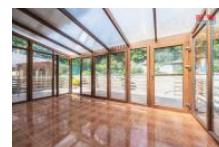

K prodeji, Rodinný d m, 282 m2

íslo inzerátu (ID): 4263848 Datum vydání: 28.11.2024

Cena za nemovitost:

7 242 000 K

Lokalita: Chomutov

Hledáte komfortní bydlení blízko přírody? Tento d m spl uje parametry komfortu od krytého bazénu (5x3 m), přes pergolu, zimní zahradu (5x3 m), okrasnou udržovanou zahradu až po pozemek sousedící s lesem. Zde najdete klid a pouze jedny sousedy. D m má obytnou plochu 282 m2, místnosti vynikají prostorem a jsou krásně proslun ěné. V p ízemí obývacího pokoje je p ípraven prostor pro krb s možností napojení na rozvody topení. Kuchy je pln ě vybavená a vede z ní vstup na zimní zahradu. V pat e je prostorný obývací pokoj, kde jsou p ípraveny rozvody pro p ípadné vybudování kuchy ského koutu. D m je zateplený v ětn strop ěm, podlah v pat e, krov ě a st ěn ke krov ěm, což p ínáší zna nou finan ní úsporu. D m je zajišt ěný alarmem. OV je ve výstavb ě, za ízení a stavební povolení samoz ějností. Plocha zahrady je 683 m2. okolo celého pozemku jsou nové ploty. P ed domem je vlastní pozemek, který je využívaný pro parkování. Neváhejte a zavolejte si o prohlídku. S financováním m ěžeme pomoci.

ID inzerátu ESO:	4263848
Inzerát aktualizován:	28.11.2024
Inzerát vydán:	22.07.2024
ID zakázky v RK:	900879217
Poloha objektu:	Samostatný
Budova je z:	Smíšená
Stav:	Dobrý
Vlastnictví:	Osobní
Užitná plocha:	282 m2
Plocha pozemku:	990 m2
Kód zakázky:	879217