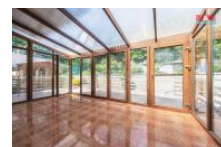

K prodeji, Rodinný d m, 282 m2

íslo inzerátu (ID): 4263848 Datum vydání: 22.10.2024

Cena za nemovitost:

7 492 000 K

Lokalita:
Chomutov

Hledáte komfortní bydlení blízko přírody? Tento d m spl uje parametry komfortu od krytého bazénu (5x3 m), přes pergolu, zimní zahradu (5x3 m), okrasnou udržovanou zahradu až po pozemek sousedící s lesem. Zde najdete klid a pouze jedny sousedy. D m má obytnou plochu 282 m2, místnosti vynikají prostorem a jsou krásně proslun ěné. V p ízemí obývacího pokoje je p ípraven prostor pro krb s možností napojení na rozvody topení. Kuchy je pln ě vybavená a vede z ní vstup na zimní zahradu. V pat e je prostorný obývací pokoj, kde jsou p ípraveny rozvody pro p ípadné vybudování kuchy ského koutu. D m je zateplený v ětn strop ěm, podlah v pat e, krov ě a st ěn ke krov ěm, což p ínáší zna nou finan ní úsporu. D m je zajišt ěný alarmem. OV je ve výstavb ě, za ízení a stavební povolení samoz ějmostí. Plocha zahrady je 683 m2. okolo celého pozemku jsou nové ploty. P ed domem je vlastní pozemek, který je využívaný pro parkování. Neváhejte a zavolejte si o prohlídku. S financováním m ěžeme pomoci.

ID inzerátu ESO:	4263848
Inzerát aktualizován:	22.10.2024
Inzerát vydán:	22.07.2024
ID zakázky v RK:	900879217
Poloha objektu:	Samostatný
Budova je z:	Smíšená
Stav:	Dobrý
Vlastnictví:	Osobní
Užitná plocha:	282 m2
Plocha pozemku:	990 m2
Kód zakázky:	879217