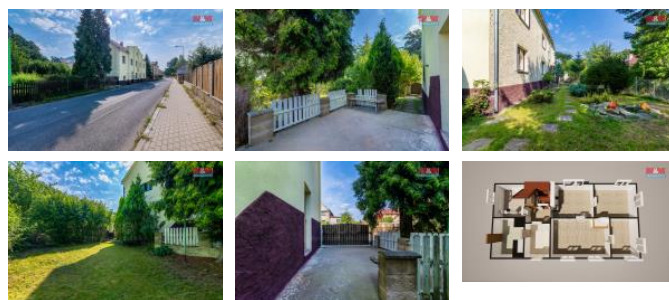

K prodeji, Rodinný d m, 280 m2

íslo inzerátu (ID): 4279340 Datum vydání: 28.09.2024

Cena za nemovitost:

3 950 000 K

Lokalita:

eská Lípa

Nabízíme Vám k prodeji prostorný rodinný d m v malebné obci Skalice u eské Lípy, která se nachází pouze 3 km od Nového Boru a 7 km od eské Lípy. D m prošel áste nou rekonstrukcí, v rámci které byly obnoveny fasády, modernizovaný systém vytáp ní, podlahy a izolace. Nemovitost má dv nadzemní pro podlaží, p du s potenciálem vestavby a sklepa. V 1. nadzemním podlaží je dispozi n 3+1, zatímco ve 2. nadzemním podlaží najdete 4+1. K domu náleží udržovaná zahrada o rozloze 281 m2, s dostatkem místa pro parkování až t í vozidel. Obec Skalice nabízí plnou ob anskou vybavenost v etn školky, školy, obchodu a pošty, což d lá z této nabídky ideální místo pro rodinné bydlení v klidné okolní lokalit s dobrou dostupností do m st.

| | |
|-----------------------|------------|
| ID inzerátu ESO: | 4279340 |
| Inzerát aktualizován: | 28.09.2024 |
| Inzerát vydán: | 19.09.2024 |
| ID zakázky v RK: | 900885004 |
| Poloha objektu: | Samostatný |
| Budova je z: | Cihla |
| Stav: | Dobrý |
| Vlastnictví: | Osobní |
| Užitná plocha: | 280 m2 |
| Plocha pozemku: | 327 m2 |
| Kód zakázky: | 885004 |