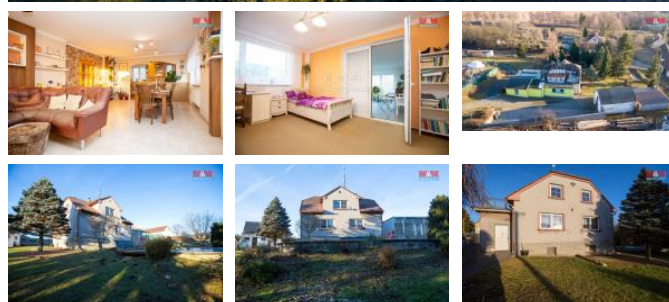

K prodeji, Rodinný d m, 280 m2

íslo inzerátu (ID): 4220155 Datum vydání: 31.05.2024

Cena za nemovitost:

7 700 000 K

Lokalita:

Pelh ímov

Nabízíme Vám k prodeji prostorný rodinný d m v klidné obci Zlátenka. Tento samostatn stojící d m z cihlové konstrukce s celkovou užitnou plochou 280 m2 nabízí výjime ný prostor a soukromí pro bydlení i podnikání.

Velká zahrada s bazénem, samostatn stojící garáž, možnost p estavby zem íské budovy na provozovnu nebo na menší rodinný d m a les o rozloze 371m2 jsou další výhody této nabídky. Vytáp ní domu zajiš uje kotel na tuhá paliva, spl ující požadavky normy SN EN 303 - 5, T ída kotle 5 na d evní pelety a T ída kotle 4 na hn é uhlí O ech 2. K oh evu teplé vody slouží bojler. Zaujala Vás naše nabídka? Tak neváhejte a rezervujte si termín prohlídky. S financováním Vám pom ůžou naše MM Finance.

ID inzerátu ESO:	4220155
Inzerát aktualizován:	31.05.2024
Inzerát vydán:	10.02.2024
ID zakázky v RK:	900861583
Poloha objektu:	Samostatný
Budova je z:	Cihla
Stav:	Dobrý
Vlastnictví:	Osobní
Užitná plocha:	280 m2
Plocha pozemku:	4203 m2
Parkování:	Garáž
Balkón:	ANO
Kód zakázky:	861583