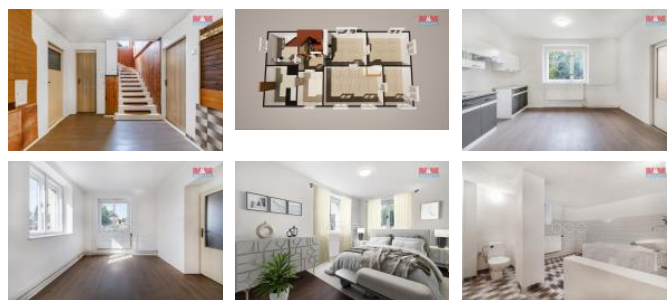

K prodeji, Rodinný d m, 280 m2

íslo inzerátu (ID): 4186220 Datum vydání: 29.07.2024

Cena za nemovitost:

4 850 000 K

Lokalita:

eská Lípa

Nabízíme vám k prodeji rodinný d m v obci Skalice u eské Lípy, který je vzdálený od Nového Boru 3 km a eské Lípy 7 km. D m prošel ástnou rekonstrukcí a to fasády, vytáp ní domu, podlahy, izolace domu a jiné. D m je rozd len na 2 NP, p du a sklep. V 1NP je dispozice 3+1, v 2NP je dispozice 4+1 a je zde možnost i p dní vestavby. Kolem domu je zahrada o velikosti 281 m2, kde mohou parkovat 3 auta. V obci je školka, škola, obchod a pošta. Pro více informací volejte maklé e. Doporu ujeme prohlídku. S financováním vám rádi pomohou naši specialisté.

ID inzerátu ESO:	4186220
Inzerát aktualizován:	29.07.2024
Inzerát vydán:	25.09.2023
ID zakázky v RK:	900848417
Poloha objektu:	Samostatný
Budova je z:	Cihla
Stav:	Dobrý
Vlastnictví:	Osobní
Užitná plocha:	280 m2
Plocha pozemku:	327 m2
Kód zakázky:	848417