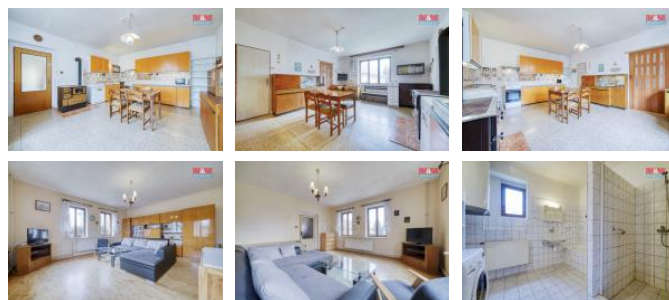

K prodeji, Rodinný d m, 270 m2

íslo inzerátu (ID): 4289851 Datum vydání: 18.12.2024

Cena za nemovitost:

4 121 000 K

Lokalita:

Píze -sever

Nabízím k prodeji d m z 20. let minulého století, po áste né rekonstrukci se zem d lskými budovami a rozsáhlou zahradou/sadem. Tento objekt je vhodný k podnikání, jak v zem d lství, tak emesnictví. Na pozemku stojí prostorná stodola, staré chlévy, v kterých m že být prostorná dílna. U domu je velká udržovaná zahrada, s v tšinou mladými ovocnými stromy a velkým o echem. Na pozemek je možný vjezd i v tší techniky. Orientace domu i chrán ného dvora je na jih. Hospodá ské budovy jsou protažené severo-jížním sm rem, což umož ůje nap íklad efektivní využití slune ní energie k oh evu vody, nebo k výrob elekt iny. Na zahrad je kopaná studna s hloubkou cca osm metr a pr m rem dva metry. Za domem je rekonstruovaný kurník a výb h pro domácí dr běž. V ele doporu ůjeme prohlídku a neváhejte kontaktovat maklé e.

ID inzerátu ESO:	4289851
Inzerát vydán:	04.11.2024
Inzerát aktualizován:	18.12.2024
ID zakázky v RK:	900889740
Poloha objektu:	Samostatný
Budova je z:	Smíšená
Stav:	Dobrý
Vlastnictví:	Osobní
Užitná plocha:	270 m2
Plocha pozemku:	3168 m2
Parkování:	Garáž
Kód zakázky:	889740