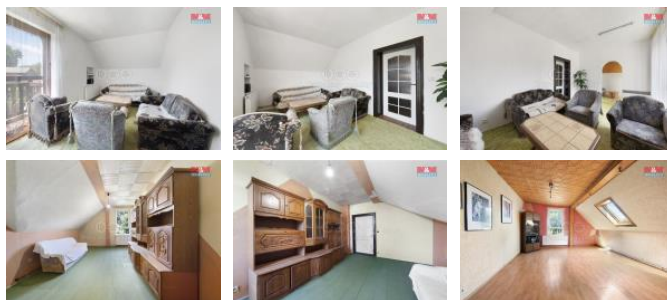

ID inzerátu ESO:	4270369
Inzerát aktualizován:	24.10.2024
Inzerát vydán:	16.08.2024
ID zakázky v RK:	900881626
Poloha objektu:	Samostatný
Budova je z:	Cihla
Stav:	Dobrý
Vlastnictví:	Osobní
Užitná plocha:	270 m2
Plocha pozemku:	678 m2
Parkování:	Garáž
Balkón:	ANO
Kód zakázky:	881626