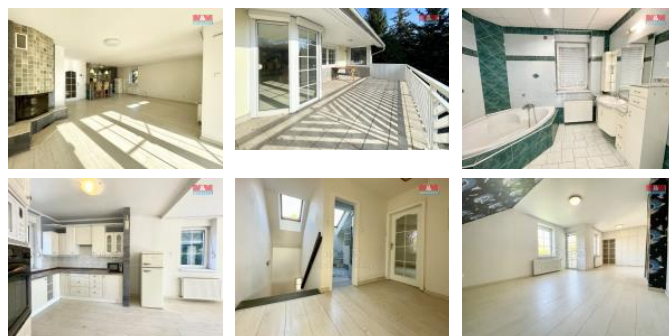

## K prodeji, Rodinný d m, 269 m2

íslo inzerátu (ID): 4294303 Datum vydání: 03.12.2024

Cena za nemovitost:

**7 700 000 K**Lokalita:  
**Sokolov**

Nabízíme k prodeji prostorný rodinný d m v klidné ásti obce Svatava. Tento cihlový d m o užité ploše 269 m2 nabízí ideální zázemí pro rodinu, která hledá klid a soukromí. D m je samostatný stojící a je rozložen na dvou nadzemních podlažích a jednom podzemním podlaží. Celkem zde naleznete 6 prostorných místností, které lze upravit podle vlastních potřeb. K domu náleží pozemek o velikosti 986 m2, který poskytuje dostatek prostoru pro zahradu i relaxaci. Výhodou jsou také balkóny, ideální pro posezení s rodinou i p áteli. Stav nemovitosti je dobrý, p ipravený k okamžitému nast hování. Pokud hledáte d m v p íjemné lokalit s dostatkem prostoru, neváhejte nás kontaktovat pro více informací nebo prohlídku.

ID inzerátu ESO:	4294303
Inzerát aktualizován:	03.12.2024
Inzerát vydán:	21.11.2024
ID zakázky v RK:	900887982
Poloha objektu:	Samostatný
Budova je z:	Cihla
Stav:	Dobrý
Vlastnictví:	Osobní
Užitná plocha:	269 m2
Plocha pozemku:	986 m2
Lodžie:	ANO
Kód zakázky:	887982