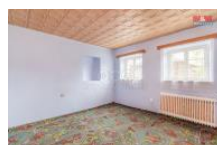

K prodeji, Rodinný d m, 268 m2

číslo inzerátu (ID): 4230510 Datum vydání: 29.07.2024

Cena za nemovitost:

7 499 000 K

Lokalita:

Nabízíme k prodeji nádherný historický rodinný d m v srdci Chrastavy. Jedná se o unikátní objekt z konce 18. století, který prošel láskyplnou a respektující rekonstrukcí v letech 2010 až 2015. D m na pozemku 699 m2 nabízí užitnou plochu 268 m2 rozloženou do 8 místností ve 2 nadzemních a 1 podzemním podlaží. Na p ízemí o ekávejte útulný byt 2+1 s možností pronájmu nebo využití pro hosty. První patro je vyhrazeno pro prostorný byt 4+1, ideální pro velkou rodinu. St ešní prostor poskytuje potenciál pro další byt. Nemovitost se pyšní krásnou zahradou s venkovním krbem, plechovou garáží a k lnou. D m má plynové topení, elekt inu a septik, st echa je pokryta eternitem. Ideální pro vícegenera ní bydlení, velké rodiny nebo podnikání. Nechte se okouzlit kombinací historie a sou asného pohodlí. Neváhejte a zavolejte si o prohlídku.

ID inzerátu ESO:	4230510
Inzerát vydán:	18.03.2024
Inzerát aktualizován:	29.07.2024
ID zakázky v RK:	900866528
Poloha objektu:	Samostatný
Budova je z:	Cihla
Stav:	Dobrý
Vlastnictví:	Osobní
Užitná plocha:	268 m2
Plocha pozemku:	699 m2
Parkování:	Garáž
Kód zakázky:	866528