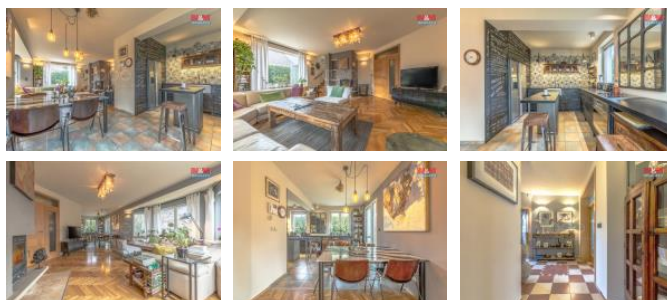

K prodeji, Rodinný d m, 265 m2

íslo inzerátu (ID): 4295140 Datum vydání: 17.01.2025

Cena za nemovitost:

16 480 000 K

Lokalita:

Praha-východ

Prodej samostatného rodinného domu v obci Devíce, pouhých 11km od metra C - Letany a metra B - erný Most a 2km od centra msta Brandýs n/L. D m stojí na rovinatém pozemku o velikosti 567m2, zastavná plocha pozemku je 136m2. V p ízemí domu je vstupní chodba, vchod do garáže a zahradu, samostatná toaleta, koupelna, pracovna, kuchy je prakticky propojená s venkovní zahradní terasou, obývací pokoj s krbem. Po schodech se dostanete do druhého patra, kde se nachází pokoj pro hosty/pracovna, 2x d tský pokoj, samostatná toaleta, koupelna s rohovou vanou a sprchovým koutem, prostorná ložnice, která je propojena s praktickou šatnou. Na zahrad ur it oceníte prostorný altán s letní kuchyní a zd ným krbem. Možno zasklít a využít i v zimních m sících. Vytáp ní domu je ešeno plynovým kotlem. D m byl dokon en roku 2005. V obci se nachází MŠ, ZŠ, d tské a fotbalové h íšt , rybník ur ený k ryba ení. Více informací u maklé ky.

ID inzerátu ESO:	4295140
Inzerát vydán:	25.11.2024
Inzerát aktualizován:	17.01.2025
ID zakázky v RK:	900892591
Poloha objektu:	Samostatný
Budova je z:	Cihla
Stav:	Velmi dobrý
Vlastnictví:	Osobní
Užitná plocha:	265 m2
Plocha pozemku:	567 m2
Parkování:	Garáž
Kód zakázky:	892591

KONTAKTNÍ ÚDAJE:

Alena Hlídková

Tel:

296 399 006

Email:

info@mmreality.cz

MaM reality holding,

a.s.

Tel:

800 100 446

Adresa:

Krakovská 1675/2, 11000

Praha - Nové M sto

Web:

www.mmreality.cz