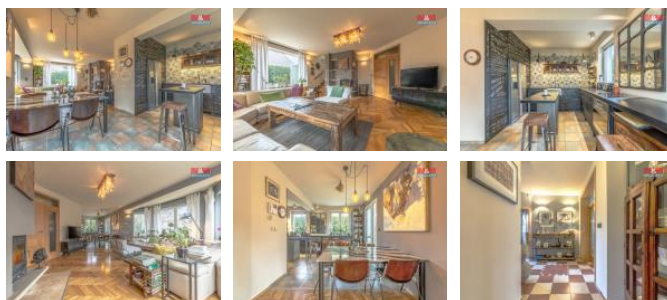

K prodeji, Rodinný d m, 265 m2

íslo inzerátu (ID): 4295140 Datum vydání: 12.02.2025

Cena za nemovitost:

16 480 000 K

Lokalita:

Praha-východ

Prodej samostatného rodinného domu v obci Devíče, pouhých 11km od metra C - Letany a metra B - Horný Most a 2km od centra metra Brandýs n/L. Dům stojí na rovinatém pozemku o velikosti 567m2, zastavěná plocha pozemku je 136m2. V přízemí domu je vstupní chodba, vchod do garáže a zahradu, samostatná toaleta, koupelna, pracovna, kuchyň je prakticky propojená s venkovní zahradní terasou, obývací pokoj s krbem. Po schodech se dostanete do druhého patra, kde se nachází pokoj pro hosty/pracovna, 2x dětský pokoj, samostatná toaleta, koupelna s rohovou vanou a sprchovým koutem, prostorná ložnice, která je propojena s praktickou šatnou. Na zahradě určitě oceníte prostorný altán s letní kuchyní a zděným krbem. Možno zasklít a využít i v zimních měsících. Vytápění domu je řešeno plynovým kotlem. Dům byl dokončen roku 2005. V obci se nachází MŠ, ZŠ, dětské a fotbalové hřiště, rybník určený k rybaření. Více informací u makléřky.

ID inzerátu ESO:	4295140
Inzerát vydán:	25.11.2024
Inzerát aktualizován:	12.02.2025
ID zakázky v RK:	900892591
Poloha objektu:	Samostatný
Budova je z:	Cihla
Stav:	Velmi dobrý
Vlastnictví:	Osobní
Užitná plocha:	265 m2
Plocha pozemku:	567 m2
Parkování:	Garáž
Kód zakázky:	892591