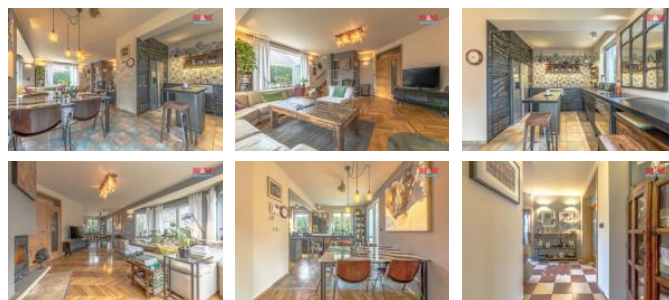

K prodeji, Rodinný d m, 265 m2

íslo inzerátu (ID): 4295140 Datum vydání: 25.11.2024

Cena za nemovitost:

16 480 000 K

Lokalita:

Praha-východ

Prodej samostatného rodinného domu v obci Devíče, pouhých 11km od metra C - Letany a metra B - erný Most a 2km od centra msta Brandýs n/L. D m stojí na rovinatém pozemku o velikosti 567m2, zastavná plocha pozemku je 136m2. V p ízemí domu je vstupní chodba, vchod do garáže a zahradu, samostatná toaleta, koupelna, pracovna, kuchy je prakticky propojená s venkovní zahradní terasou, obývací pokoj s krbem. Po schodech se dostanete do druhého patra, kde se nachází pokoj pro hosty/pracovna, 2x d tský pokoj, samostatná toaleta, koupelna s rohovou vanou a sprchovým koutem, prostorná ložnice, která je propojena s praktickou šatnou. Na zahrad ur it oceníte prostorný altán s letní kuchyní a zd ným krbem. Možno zasklít a využít i v zimních m sících. Vytáp ní domu je ešeno plynovým kotlem. D m byl dokon en roku 2005. V obci se nachází MŠ, ZŠ, d tské a fotbalové h íšt , rybník ur ený k ryba ení. Více informací u maklé ky.

ID inzerátu ESO:	4295140
Inzerát vydán:	25.11.2024
ID zakázky v RK:	900892591
Poloha objektu:	Samostatný
Budova je z:	Cihla
Stav:	Velmi dobrý
Vlastnictví:	Osobní
Užitná plocha:	265 m2
Plocha pozemku:	567 m2
Parkování:	Garáž
Kód zakázky:	892591