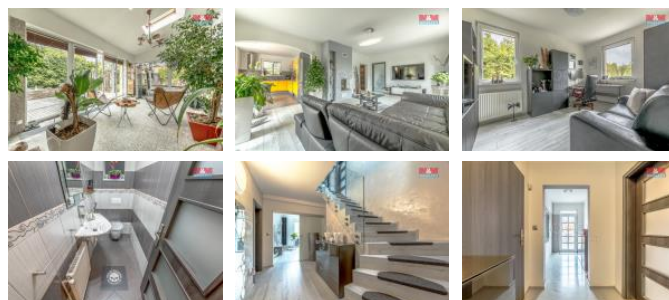

## K prodeji, Rodinný d m, 264 m<sup>2</sup>

íslo inzerátu (ID): 4155496 Datum vydání: 29.07.2024

Cena za nemovitost:

**19 500 000 K**

Lokalita:

Nabízíme k prodeji krásný, moderní rodinný d m v nadstandardním provedení o dispozici 6 +1+ prostorná zimní zahrada, d m s celkovou plochou 264 m<sup>2</sup>, lze využít jako dvougenera ní. Samostatn stojící d m je obklopen udržovanou, vzrostlou, okrasnou zahradou. D m je vytáp ěn plynovým kotlem, je napojen na veškeré síť . Dispozice: v p ízemí pokoj, technická místnost se sprchou, samostatné WC, obývací pokoj s krbem a vstupem na zahradu je otev ěn do kuchyn ě s jídelním koutem. Schodišt ě m vcházíte do patra domu, kde jsou umíst ěny t ě ložnice, velký kule níkový sál, koupelna s kulatou vanou, umyvadlem a s WC. Celý d m je postaven ve vysokém standardu, je propojen garážemi, které jsou zde t ě i. Celý pozemek o velikosti 1152 m<sup>2</sup> , je skryt p ed zraky soused ě a skýtá naprosté soukromí. Dále se na pozemku nacházejí k lny, a pergola. Více informací v RK.

ID inzerátu ESO:	4155496
Inzerát vydán:	24.05.2023
Inzerát aktualizován:	29.07.2024
ID zakázky v RK:	900836849
Poloha objektu:	Samostatný
Budova je z:	Panel
Stav:	Velmi dobrý
Vlastnictví:	Osobní
Užitná plocha:	264 m <sup>2</sup>
Plocha pozemku:	1152 m <sup>2</sup>
Parkování:	Garáž
Kód zakázky:	836849