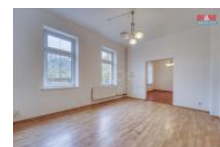

K prodeji, Rodinný d m, 261 m²

íslo inzerátu (ID): 4289839 Datum vydání: 29.01.2025

Cena za nemovitost:

9 499 000 K

Lokalita:
Beroun

Nabízíme k prodeji sv tlý a velice prostorný rodinný d m o dispozici 6+2 v Králov Dvo e u Berouna. D m je ideální pro velké rodiny hledající bydlení v klidné ásti m sta (Karlova Hu) s dostupnou ob anskou vybaveností a zároveň s výbornou dostupností do Prahy, nebo Plzn po dálnici. Neustálé je i spojení s ve ejnou dopravou.

Tento patrový d m nabízí možnost dvougenera ního využití. P ízemí disponuje t emi pokoji s koupelnou a pln vybavenou kuchyní (kuchy ská linka, varná deska, trouba a my ka). Ze t etího pokoje (styl zimní zahrady) vedou dve e na terasu s pergolou, bazénem a na zahradu. V pat e jsou rovn ž 3 pokoje s koupelnou a pln p ípravena kuchy pro osazení nových spot ebi . Ve spodní i horní chodb jsou vestav né sk ín . D m je vytáp n úst edním topením (v . TUV) úsporným plynovým kondenza ním kotlem (ro ní náklad do 27.000 K). V obývacím pokoji jsou ješt krbová kamna s výkonem 11 kW. Na pozemku jsou 2 krytá stání pro auta, dílna, zahradní domek a ovocné stromy. Volejte.

ID inzerátu ESO:	4289839
Inzerát aktualizován:	29.01.2025
Inzerát vydán:	04.11.2024
ID zakázky v RK:	900889901
Poloha objektu:	Samostatný
Budova je z:	Cihla
Stav:	Velmi dobrý
Vlastnictví:	Osobní
Užitná plocha:	261 m²
Plocha pozemku:	794 m²
Kód zakázky:	889901