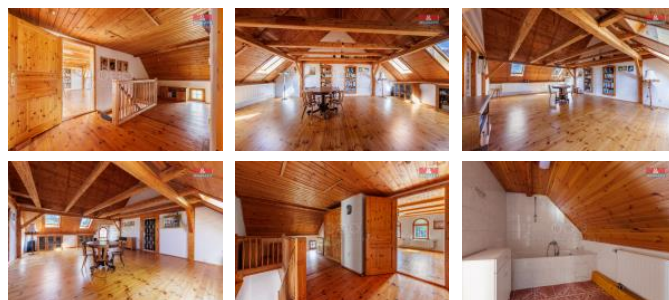

Usedlost se vyzna uje prostorným domem, jehož interiér kombinuje moderní prvky s tradi níím venkovským šarmem. Velká okna propouš t jí do prostor p írozené sv tlo a poskytují úchvatné výhledy na okolní krajinu. K domu náleží rozsáhlé pozemky, které nabízejí široké možnosti pro rozvoj podnikání, a už sníte o ekologickém zem d lství, chovu zví at nebo vybudování malého penzionu pro návš tvníky, kte í touží po klidu a p írodě. Okolí usedlosti je ideální pro ty, kdo cht í žít v souladu s p írodou a zároveň využít potenciál podnikání. Místní komunita je p átelská a otev ená, což vytvá í p íjemné prostředí pro život a práci.

ID inzerátu ESO:	4283756
Inzerát aktualizován:	15.01.2025
Inzerát vydán:	10.10.2024
ID zakázky v RK:	900887721
Poloha objektu:	Samostatný
Budova je z:	Cihla
Stav:	Dobrý
Vlastnictví:	Osobní
Užitná plocha:	260 m2
Plocha pozemku:	2460 m2
Kód zakázky:	887721