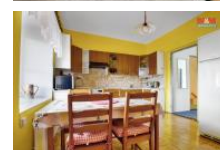

K prodeji, Rodinný d m, 260 m2

íslo inzerátu (ID): 4239923 Datum vydání: 22.10.2024

Cena za nemovitost:

8 490 000 K

Lokalita:

Litom ice

Prodej prostorného, samostatn stojícího kamenného rodinného domu v srdci obce Polepy, který poskytuje bohaté možnosti pro pohodlné bydlení.

D m se rozkládá na dvou nadzemních podlažích a jednom podzemním a nabízí celkem 8 místností s celkovou užitnou plochou 260 m2.

Pozemek o rozloze 720 m2 zahrnuje p íjemn upravenou zahradu a autoservis.

Nemovitost je ve stavu ozna eném jako dobrý, což umož ũje okamžité bydlení s minimálními investicemi do p ípadných úprav.

Tato nabídka je ideální pro ty, kte í hledají klidné a p íjemné prostředí pro život s vynikající dostupností do centra obce.

D m stojí v krásném prostředí s vysokou úrovní ob anské vybavenosti a spojením do okolních v tších m st.

V ele doporu ujeme prohlídku této nemovitosti, která m že být Vaším novým domovem.

ID inzerátu ESO:	4239923
Inzerát vydán:	22.04.2024
Inzerát aktualizován:	22.10.2024
ID zakázky v RK:	900870950
Poloha objektu:	Samostatný
Budova je z:	Kámen
Stav:	Dobrý
Vlastnictví:	Osobní
Užitná plocha:	260 m2
Plocha pozemku:	720 m2
Parkování:	Garáž
Kód zakázky:	870950