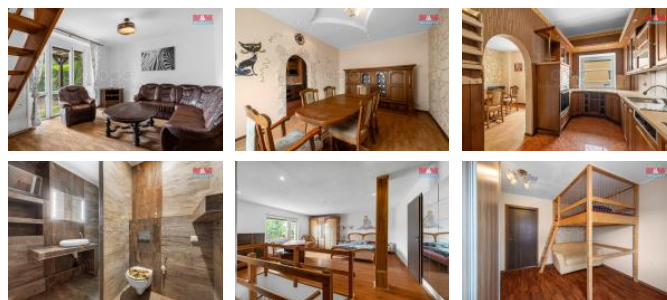

ID inzerátu ESO:	4268947
Inzerát aktualizován:	28.11.2024
Inzerát vydán:	09.08.2024
ID zakázky v RK:	900879885
Poloha objektu:	V bloku
Budova je z:	Cihla
Stav:	Dobrý
Vlastnictví:	Osobní
Užitná plocha:	258 m ²
Plocha pozemku:	324 m ²
Balkón:	ANO
Kód zakázky:	879885