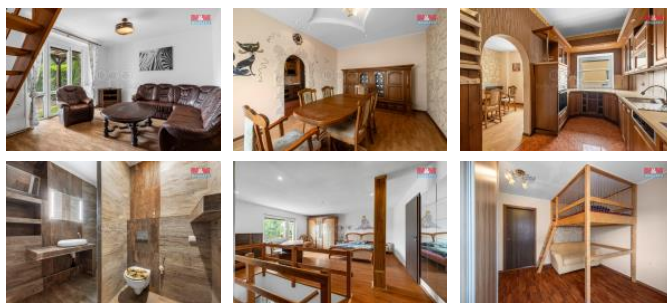

ID inzerátu ESO:	4268947
Inzerát aktualizován:	22.11.2024
Inzerát vydán:	09.08.2024
ID zakázky v RK:	900879885
Poloha objektu:	V bloku
Budova je z:	Cihla
Stav:	Dobrý
Vlastnictví:	Osobní
Užitná plocha:	258 m ²
Plocha pozemku:	324 m ²
Balkón:	ANO
Kód zakázky:	879885