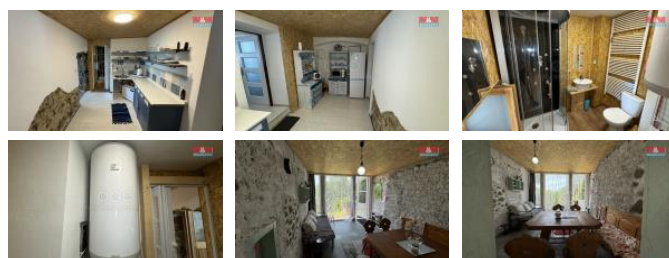

K prodeji, Rodinný d m, 2526 m2

íslo inzerátu (ID): 4257587 Datum vydání: 28.11.2024

Cena za nemovitost:

4 900 000 K

Lokalita:
eské Bud jovice

Prodej rodinného domu v obci Rychnov u Nových Hrad o PP 200 m2. D m je áste n podsklepen a nachází se na území Novohradských hor. Poslední rekonstrukce prob hla na ja e 2024, d m je rozd len na dv zcela samostatné bytové jednotky velikosti 3+1 a 3+1. Možnost p ízemí pronajmout na letní sezonu. Udržovaná zahrada o velikosti 2.626 m2 s vlastním rybníkem a obtékajícím potokem. K domu náleží garáž a stodola. Topení je ešeno v každém pat e samostatn - topí se d evem. Pro více informací v RK u maklé e.

ID inzerátu ESO:	4257587
Inzerát aktualizován:	28.11.2024
Inzerát vydán:	25.06.2024
ID zakázky v RK:	900876979
Poloha objektu:	Samostatný
Budova je z:	Smíšená
Stav:	Velmi dobrý
Vlastnictví:	Osobní
Užitná plocha:	2526 m2
Plocha pozemku:	2626 m2
Kód zakázky:	876979