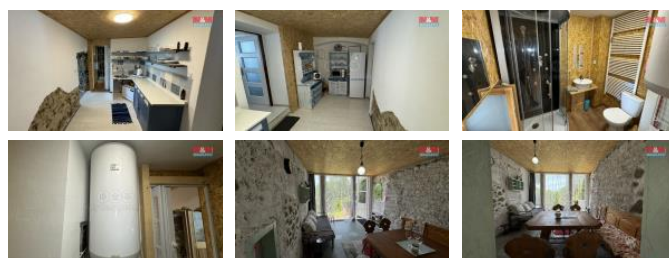

## K prodeji, Rodinný d m, 2526 m2

íslo inzerátu (ID): 4257587 Datum vydání: 22.11.2024

Cena za nemovitost:

**4 900 000 K**

Lokalita:  
**eské Bud jovice**

Prodej rodinného domu v obci Rychnov u Nových Hrad o PP 200 m2. D m je áste n podsklepen a nachází se na území Novohradských hor. Poslední rekonstrukce prob hla na ja e 2024, d m je rozd len na dv zcela samostatné bytové jednotky velikosti 3+1 a 3+1. Možnost p ízemí pronajmout na letní sezonu. Udržovaná zahrada o velikosti 2.626 m2 s vlastním rybníkem a obtékajícím potokem. K domu náleží garáž a stodola. Topení je ešeno v každém pat e samostatn - topí se d evem. Pro více informací v RK u maklé e.

ID inzerátu ESO:	4257587
Inzerát aktualizován:	22.11.2024
Inzerát vydán:	25.06.2024
ID zakázky v RK:	900876979
Poloha objektu:	Samostatný
Budova je z:	Smíšená
Stav:	Velmi dobrý
Vlastnictví:	Osobní
Užitná plocha:	2526 m2
Plocha pozemku:	2626 m2
Kód zakázky:	876979