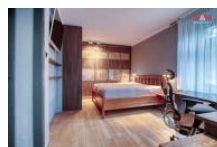

K prodeji, Rodinný d m, 252 m2

Cena za nemovitost:

0 K

číslo inzerátu (ID): 4213848 Datum vydání: 31.05.2024

Lokalita:
Klatovy

Zrekonstruovaný nízkonákladový áste n podsklepený d m o dispozici 6+kk a rozloze 252 m2, u kterého lze ještě z p dy vybudovat další obytné prostory má kvalitní materiály, vybavení a sofistikovaný design propsaný do každého detailu.

Krom toho nabízí tento d m také moderní kuchy , která uspokojí i ty nejnáro njší kucha e. Královská koupelna s jedine nými prvky dodává vašemu domovu zcela novou dimenzi luxusu.

D m je vytáp n elektrickým kotlem, také kotlem na d evo s akumulací nádobou nebo křbovými kamny. Oh ev vody z vlastní studny zajiš uje bojler a odpady jsou svedeny do septiku.

P í prozkoumání exteriéru vás okouzlí pozemek o rozloze 4703 m2, kde najdeme novou garáž s autokanálem, bazén se slanou vodou, p íst ešek a výb h pro zví ata s jezírkem.

Tento d m nabízí mnoho a mnoho speciálních vychytávek, na které nesta í místo v inzerátu, nap . : zabudované rádio v místnostech, bezpečnostní systém a jiné... P ij te se p esv d it, ráda vám vše ukážu a vysv tším na prohlídce!

ID inzerátu ESO:	4213848
Inzerát vydán:	15.01.2024
Inzerát aktualizován:	31.05.2024
ID zakázky v RK:	900858778
Poloha objektu:	Samostatný
Budova je z:	Cihla
Stav:	Velmi dobrý
Vlastnictví:	Osobní
Užitná plocha:	252 m2
Plocha pozemku:	4703 m2
Parkování:	Garáž
Kód zakázky:	858778