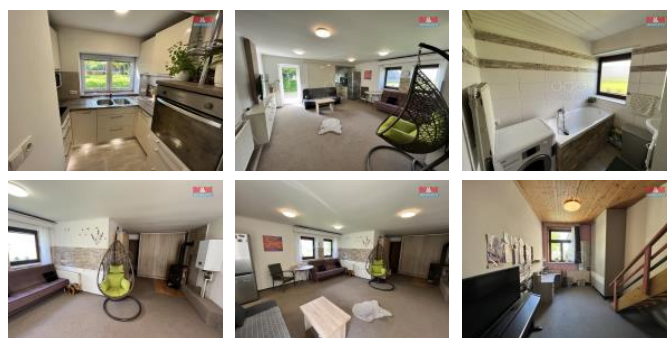

K prodeji, Rodinný d m, 251 m2

íslo inzerátu (ID): 4246333 Datum vydání: 29.07.2024

Cena za nemovitost:

4 500 000 K

Lokalita:

P edstavujeme Vám tento jedine ný rodinný d m, který nabízí nejen pohodlné bydlení a útulnou zahradu s bazénem, ale také skv lou p íležitost pro vlastní podnikání díky stola ské díln navazující na d m o rozm rech 14 x 8 X13 m.

D m se nachází v klidné a p átelské lokalit poblíž Opavy v obci Neplachovice. Vytáp ní je ešeno elektrickým kotlem a krbovými kamny s vym níkem. V dom jsou nové rozvody vody, elekt iny, odpadu.

Bytová jednotka o dispozici 3 + kk prošla rekonstrukcí v roce 2017, nachází se zde dva samostatné pokoje a společ ný obývací pokoj s kuchy ským koutem. Kuchy ská linka je vyrobená na míru cca p ed 3 roky. V bezprost ední blízkosti se nachází veškerá ob anská vybavenost MŠ, ZŠ, autobusová a vlaková stanice. Pro více informací kontaktujte maklé e. Zveme Vás na prohlídku.

ID inzerátu ESO:	4246333
Inzerát aktualizován:	29.07.2024
Inzerát vydán:	14.05.2024
ID zakázky v RK:	900872380
Poloha objektu:	Samostatný
Budova je z:	Cihla
Stav:	Dobrý
Vlastnictví:	Osobní
Užitná plocha:	251 m2
Plocha pozemku:	615 m2
Kód zakázky:	872380

KONTAKTNÍ ÚDAJE:

Michal Dan k

Tel:

296 399 006

Email:

info@mmreality.cz

**MaM reality holding,
a.s.**

Tel:

800 100 446

Adresa:

Krakovská 1675/2, 11000

Praha - Nové M sto

Web:

www.mmreality.cz