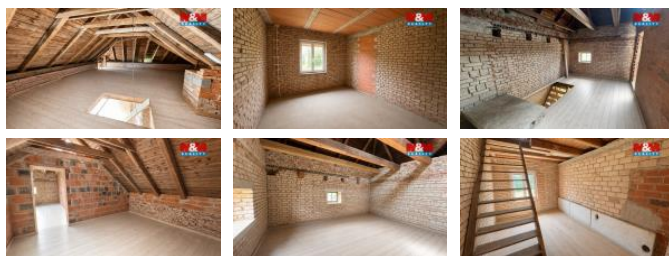

Pokud hledáte výjime né místo s potenciálem, které se jen tak neopakuje, práv jste ho našli.

ID inzerátu ESO:	4410863
Inzerát vydán:	24.06.2026
ID zakázky v RK:	900946299
Poloha objektu:	Samostatný
Budova je z:	Cihla
Stav:	Dobrý
Vlastnictví:	Osobní
Užitná plocha:	250 m2
Plocha pozemku:	2135 m2
Kód zakázky:	946299