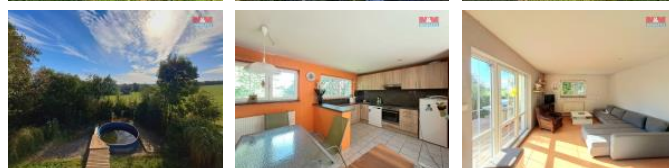

K prodeji, Rodinný d m, 250 m2

íslo inzerátu (ID): 4284222 Datum vydání: 24.10.2024

Cena za nemovitost:

3 990 000 K

Lokalita:
Nový Ji ín

Ve výhradním zastoupení Vám nabízíme ke koupi samostatn stojící rodinný d m na okraji obce Véska, katastrální území Véska u Oder. Nemovitost se skládá z rodinného domu, který má jedno nadzemní podlaží, podkroví a dále na n j navazuje prostorná garáž a dílna. D m je umístn ý na rozlehlém pozemku o celkové ploše 2277 m2. D m je vytáp ěn ý kotlem na pevná paliva a je napojený na vodovod a elektrickou energii. Okolní p íroda nabízí množství p íležitostí pro volno asové aktivity. Pro více informací a prohlídku nás neváhejte kontaktovat.

ID inzerátu ESO:	4284222
Inzerát aktualizován:	24.10.2024
Inzerát vydán:	10.10.2024
ID zakázky v RK:	900886590
Poloha objektu:	Samostatný
Budova je z:	Cihla
Stav:	Dobrý
Vlastnictví:	Osobní
Užitná plocha:	250 m2
Plocha pozemku:	2277 m2
Parkování:	Garáž
Balkón:	ANO
Kód zakázky:	886590

KONTAKTNÍ ÚDAJE:

Marta Drozdová

Tel:

296 399 006

Email:

info@mmreality.cz

**MaM reality holding,
a.s.**

Tel:

800 100 446

Adresa:

Krakovská 1675/2, 11000

Praha - Nové M sto

Web:

www.mmreality.cz