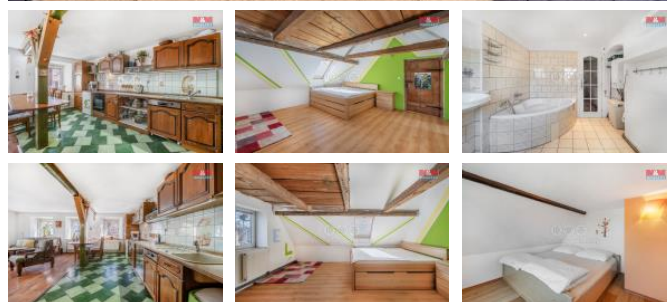

K prodeji, Rodinný d m, 250 m2

íslo inzerátu (ID): 4262291 Datum vydání: 28.11.2024

Cena za nemovitost:

5 699 000 K

Lokalita:
Liberec

Nabízíme k prodeji prostorný rodinný d m v centru Hrádku nad Nisou, s možností dvougenera ního bydlení. Nemovitost se rozprostírá na 3 nadzemní a 1 podzemní podlaží s celkovým po tem 9 místností + 2 koupelny, poskytuje 182m2 pozemku a 250m2 užitné plochy. Konstrukce domu je cihlová i kamenná, což zajiš uje vysokou pevnost a dlouhodobou trvanlivost. Tento d m vyniká vynikajícím plynovým kotlem a oh evem teplé vody p es bojler, p i emž je zde instalována ve ejná kanalizace. Exteriér nabízí proslun nou terasu, ideální pro relaxaci a rodinné chvíle. Poloha domu v samostatném umíst ní s dobrým stavem nabízí klidný život v blízkosti veškeré ob anské vybavenosti. Strategická lokace poskytuje snadný p ístup do nedalekého Polska, N mecka nebo do krajského m sta Liberec, což otevírá široké možnosti pro cestování, práci i zábavu. Ideální volba pro každého, kdo hledá pohodlné a kvalitní bydlení v krásné lokalit .

ID inzerátu ESO:	4262291
Inzerát aktualizován:	28.11.2024
Inzerát vydán:	15.07.2024
ID zakázky v RK:	900879471
Poloha objektu:	Samostatný
Budova je z:	Cihla
Stav:	Dobrý
Vlastnictví:	Osobní
Užitná plocha:	250 m2
Plocha pozemku:	182 m2
Kód zakázky:	879471

KONTAKTNÍ ÚDAJE:

Jana Nováková

Tel:

296 399 006

Email:

info@mmreality.cz

**MaM reality holding,
a.s.**

Tel:

800 100 446

Adresa:

**Krakovská 1675/2, 11000
Praha - Nové M sto**

Web:

www.mmreality.cz