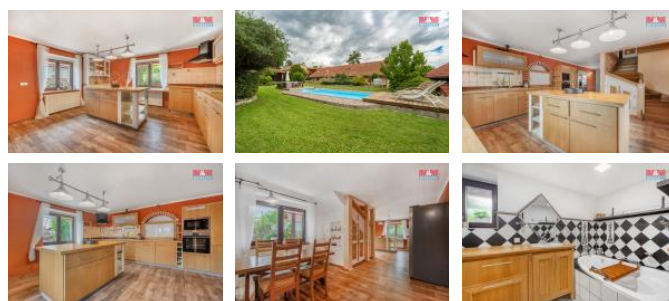

## K prodeji, Rodinný d m, 250 m2

íslo inzerátu (ID): 4262114 Datum vydání: 28.11.2024

Cena za nemovitost:

**8 600 000 K**

Lokalita:

**Litomice**

KLID a POHODA, to jsou dvě hodnoty, které v životě často hledáme. Ve spojení s DOMOVEM to nabývá ještě hlubšího významu. A právě takový domov vám chceme představit....

Nachází se v obci Slatina, kde se snoubí venkovská atmosféra s pohodou v okolí. V ní naleznete nepřeberné množství vyžití, a už jde o procházky s rodinou, cykloturistiku nebo výlety na nedaleký hrad. A právě v tomto prostředí na vás čeká úžasně zrekonstruovaný dům. Jeho interiéru poskytuje dostatek místa pro velkou rodinu, kde každý najde nezbytné soukromí. Otevřená dispozice a teplé tóny navazují příjemnou atmosféru. K domu přiléhá vymazlená zahrada s krytým bazénem, hracím koutkem pro děti a úžasným altánem na pořádání akce s přáteli. Je tak velká, že na ní najdete místo nejen pro okrasné rostliny, ale i vaše výpěstky. Vašeho plechového miláčka zase uložíte do prostorné garáže.

Ale víte co, tady je toho ještě hodně, co bych vám rád prozradil. Zavolejte mi a u dobré kávy vše probereme. Budu se na vás těšit.

ID inzerátu ESO:	4262114
Inzerát vydán:	13.07.2024
Inzerát aktualizován:	28.11.2024
ID zakázky v RK:	900877331
Poloha objektu:	Samostatný
Budova je z:	Cihla
Stav:	Velmi dobrý
Vlastnictví:	Osobní
Užitná plocha:	250 m2
Plocha pozemku:	1861 m2
Parkování:	Garáž
Kód zakázky:	877331