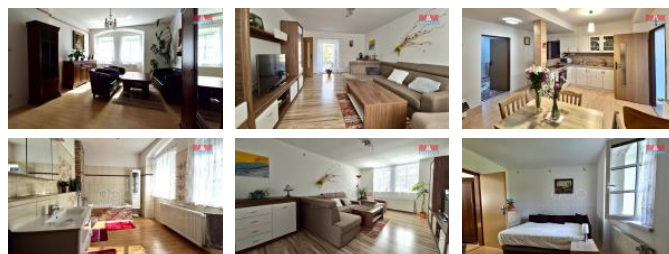

K prodeji, Rodinný d m, 250 m²

islo inzerátu (ID): 4256669 Datum vydání: 28.11.2024

Cena za nemovitost:

9 388 000 KLokalita:
Louny

Nabízíme k prodeji rodinný d m v centru obce Libo any, charakteristický svým samostatným postavením a výbornou polohou. Tato unikátní nemovitost se skládá ze dvou samostatných byt s vlastním vstupem. Dv nadzemní podlaží s celkem deseti místnostmi, které poskytují široký prostor pro pohodlné bydlení a možnost p izp sobení prostoru dle vlastních pot eb a p ání. S užitnou plochou 250m² a pozemkem o rozloze 1604m² nabízí d m dostatek místa. D m je po rekonstrukci. Konstrukce domu je smíšená, což dodává nemovitosti jedine ný charakter a zároveň slibuje dlouhodobou stabilitu a nízké náklady na údržbu. Stav nemovitosti je hodnocen jako velmi dobrý, p i emž d m je okamžit p ipraven k nast hování bez nutnosti dalších investic. Volný bude po domluv s majiteli. Domluvte si prohlídku. S financováním vám pom že náš finan ní poradce.

ID inzerátu ESO:	4256669
Inzerát vydán:	21.06.2024
Inzerát aktualizován:	28.11.2024
ID zakázky v RK:	900877061
Poloha objektu:	Samostatný
Budova je z:	Smíšená
Stav:	Velmi dobrý
Vlastnictví:	Osobní
Užitná plocha:	250 m ²
Plocha pozemku:	1604 m ²
Parkování:	Garáž
Kód zakázky:	877061