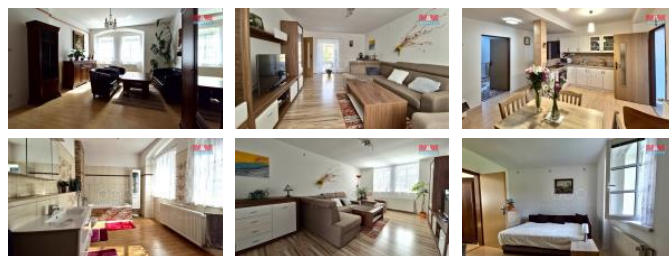

K prodeji, Rodinný d m, 250 m²

islo inzerátu (ID): 4256669 Datum vydání: 22.10.2024

Cena za nemovitost:

9 388 000 K

Lokalita:
Louny

Nabízíme k prodeji rodinný d m v centru obce Libo any, charakteristický svým samostatným postavením a výbornou polohou. Tato unikátní nemovitost se skládá ze dvou samostatných byt s vlastním vstupem. Dv nadzemní podlaží s celkem deseti místnostmi, které poskytují široký prostor pro pohodlné bydlení a možnost p izp sobení prostoru dle vlastních pot eb a p ání. S užitnou plochou 250m² a pozemkem o rozloze 1604m² nabízí d m dostatek místa. D m je po rekonstrukci. Konstrukce domu je smíšená, což dodává nemovitosti jedine ný charakter a zároveň slibuje dlouhodobou stabilitu a nízké náklady na údržbu. Stav nemovitosti je hodnocen jako velmi dobrý, p i emž d m je okamžit p ipraven k nast hování bez nutnosti dalších investic. Volný bude po domluv s majiteli. Domluvte si prohlídku. S financováním vám pom že náš finan ní poradce.

ID inzerátu ESO:	4256669
Inzerát vydán:	21.06.2024
Inzerát aktualizován:	22.10.2024
ID zakázky v RK:	900877061
Poloha objektu:	Samostatný
Budova je z:	Smíšená
Stav:	Velmi dobrý
Vlastnictví:	Osobní
Užitná plocha:	250 m ²
Plocha pozemku:	1604 m ²
Parkování:	Garáž
Kód zakázky:	877061