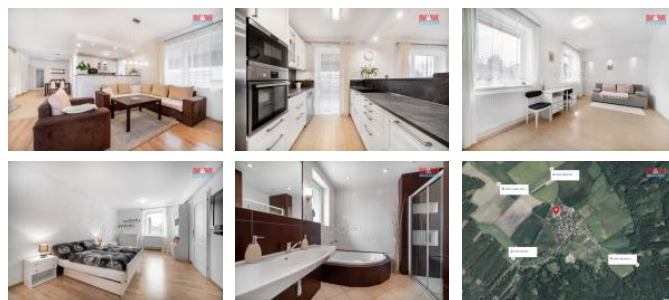

Budeme se těšit na vaši návštěvu a rádi Vám pomůžeme i s financováním.

ID inzerátu ESO:	4250998
Inzerát aktualizován:	29.07.2024
Inzerát vydán:	31.05.2024
ID zakázky v RK:	900862281
Poloha objektu:	Samostatný
Budova je z:	Cihla
Stav:	Dobrý
Vlastnictví:	Osobní
Užitná plocha:	250 m <sup>2</sup>
Plocha pozemku:	2448 m <sup>2</sup>
Kód zakázky:	862281