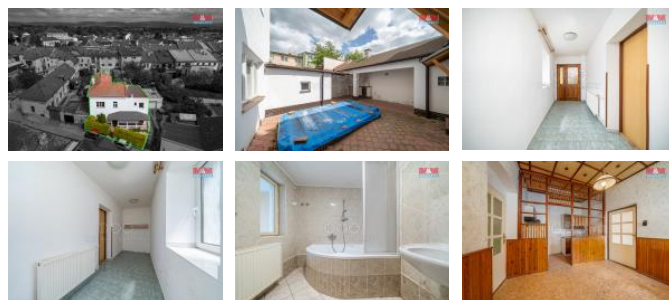

## K prodeji, Rodinný d m, 250 m2

íslo inzerátu (ID): 4250892 Datum vydání: 22.10.2024

Cena za nemovitost:

**4 400 000 K**

Lokalita:

Nabízíme k prodeji adový rodinný d m na ul. Solní. D m je p ipraven k rekonstrukci, což novým majitel m poskytuje možnost vytvo it si bydlení podle vlastních p edstav. Rovn ž je možné p em nit d m na více bytových jednotek. D m disponuje celkem osmi prostornými místnostmi, dv ma koupelnami a dv ma kuchy skými linkami. Sou ástí prodeje je uzav ený dvorek s bazénem, menší letní kuchyní, prostorná p da a sklep. Parkování je možné na pozemku a na ulici p ed domem. Veškerá ob anská vybavenost se nachází v blízkém okolí. Pro více informací nebo zájem o prohlídku kontaktujte maklé e nabídky.

ID inzerátu ESO:	4250892
Inzerát aktualizován:	22.10.2024
Inzerát vydán:	31.05.2024
ID zakázky v RK:	900868810
Poloha objektu:	adový
Budova je z:	Cihla
Stav:	Dobrý
Vlastnictví:	Osobní
Užitná plocha:	250 m2
Plocha pozemku:	60 m2
Kód zakázky:	868810