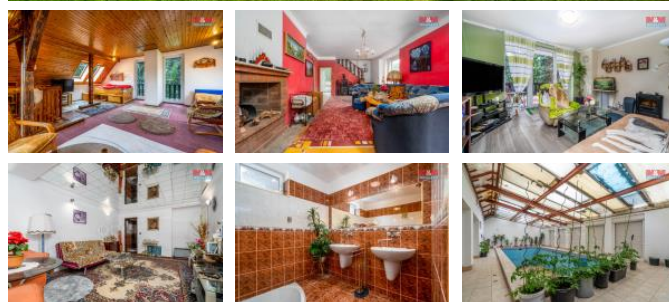

K prodeji, Rodinný d m, 250 m2

íslo inzerátu (ID): 4250819 Datum vydání: 22.10.2024

Cena za nemovitost:

12 953 750 K

Lokalita:

Nabízíme k prodeji krásný a prostorný d m se skv lou dostupností do Prahy o zhruba 370 m2 s plochou parcel 4 800 m2 v obci Dolany nad Vltavou. D m má 4 nadzemní a 1 podzemní podlaží. Tím pádem je opravdu prostorný. V p ízemí naleznete veliký krytý bazén, saunu, 2 garáže a další prostory. Ur it oceníte 2 prostorné terasy v prvním pat e se vstupem na jednu z nich z obývacího pokoje, kde budete moci posed t nebo si užívat rodinných oslav. Ve t etím a tvrtém pat e Vás jist pot ší prostorné pokoje s p ímým vstupem na krásné balkony, které jsou ideálním místem pro vypití ranní kávy. V dom je otopná soustava, v sou asnosti bez kotle a otopných t les. Zásobování vodou je ešeno z vlastní kopané studny na pozemku a kanalizace je svedena do jímky, která se díky své velikosti nemusí vyvážet asto. Zahrad je obehnaná zdí, takže obavu o soukromí mít nemusíte. Na této zahrad je množství krásných vzrostlých strom , jezírko, vinný sklep, udírna a mnoho dalšího. Doporu ujeme k prohlídce.

ID inzerátu ESO:	4250819
Inzerát vydán:	31.05.2024
Inzerát aktualizován:	22.10.2024
ID zakázky v RK:	900872883
Poloha objektu:	Samostatný
Budova je z:	Cihla
Stav:	P ed rekonstrukcí
Vlastnictví:	Osobní
Užitná plocha:	250 m2
Plocha pozemku:	4800 m2
Parkování:	Garáž
Kód zakázky:	872883