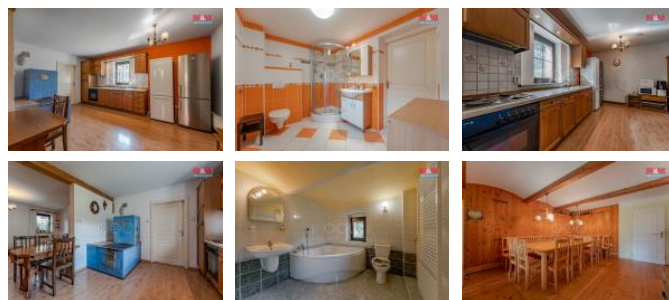

K prodeji, Rodinný d m, 250 m2

íslo inzerátu (ID): 4239886 Datum vydání: 29.07.2024

Cena za nemovitost:

5 530 000 KLokalita:
Nový Ji ín

Nabízíme k prodeji bývalý statek sestávající z rodinného domu 6+kk po rekonstrukci, velké stodoly, garáže a zahrady o velikosti 3339 m2. D m je napojen na elekt inu, obecní vodovod, kanalizace ešena septikem. V 1.NP je obývací pokoj s kuchy ským koutem a kachlovými kamny, pokoj s terasou, technická místnost a koupelna s WC. Ve 2. NP najdeme 4 pokoje, terasu a koupelnu s WC. Vytáp ní ešeno kotlem na tuhá paliva, p íp. elektrokotlem. D m je ášte n podsklepen, zateplen, po rekonstrukci, s nízkými provozními náklady. Udržovanou zahradou s ovocným sadem protéká pot ek, ášte n protéká skrytým potrubím. D m najdeme v nádherném prost edí Oderských vrch v blízkosti Heiparku. Ideální pro toho, kdo hledá klidné bydlení v blízkosti p írody. Ostrava 45 km, Opava 34 km, Nový Ji ín 24 km.

ID inzerátu ESO:	4239886
Inzerát vydán:	22.04.2024
Inzerát aktualizován:	29.07.2024
ID zakázky v RK:	900871005
Poloha objektu:	Samostatný
Budova je z:	Cihla
Stav:	Velmi dobrý
Vlastnictví:	Osobní
Užitná plocha:	250 m2
Plocha pozemku:	518 m2
Parkování:	Garáž
Kód zakázky:	871005